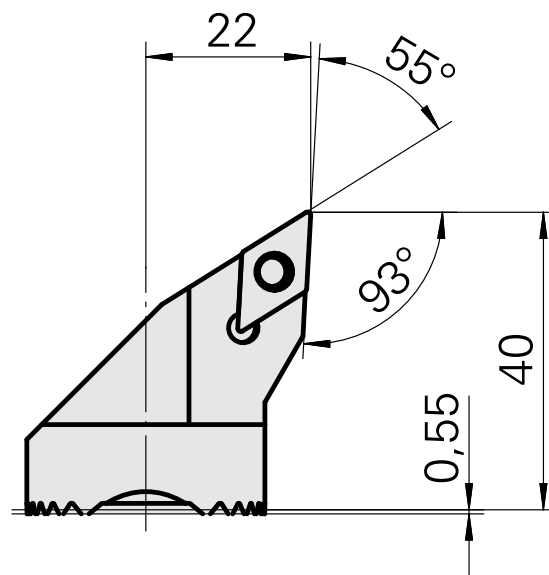

Ausdrehkopf

Technische Daten

Aufnahme	für DC.. 11T3..
Kühlung	innen
Druck	50 bar
X [mm]	40
Z [mm]	22
Produkte INDEX TRAUB	G220.3 • R200 • TNX65/42 • TNX220.3

Dokumente

Für dieses Produkt sind keine Downloads vorhanden

Zubehör

Zum Betrieb benötigt

[Senkschraube Wohlhaupter Nr. 115673](#)

Artikel-Id : 10587078

frühere Artikel-Id : W00013.0026
