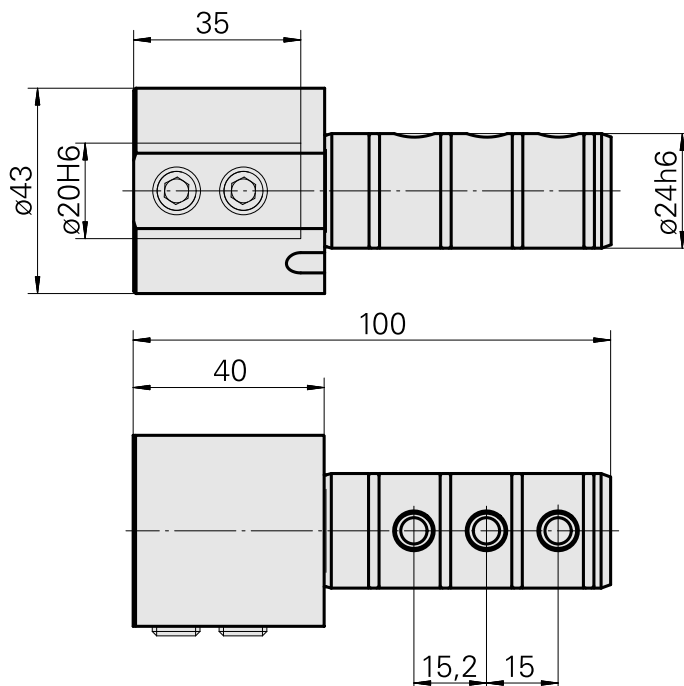

## Aufnahme D20

### Technische Daten

Antrieb	nicht angetrieben
Kühlung	innen
Aufnahme	D20
Druck	80 bar
X [mm]	-
Y [mm]	-
Z [mm]	-
Produkte INDEX TRAUB	ABC65 • TNK42/65 • TNL18 • TNL20 • TNL32-11 • TNL32 • TNL32-11 compact • TNL20-11 • TNL32 compact • TNL20.2-11 • TNK40.2-10 • TNL20.2 • TNK40.2