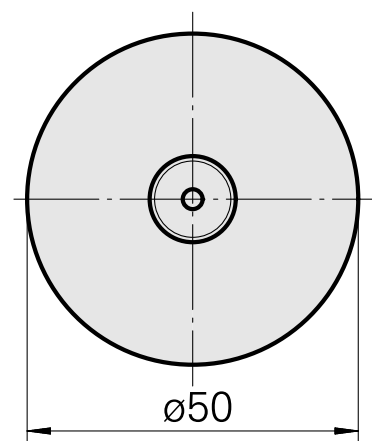

### 技术特点

刀座附件类别

夹具

快换夹头

WFB 32-20

收缩配合刀柄 D3

收缩配合刀柄