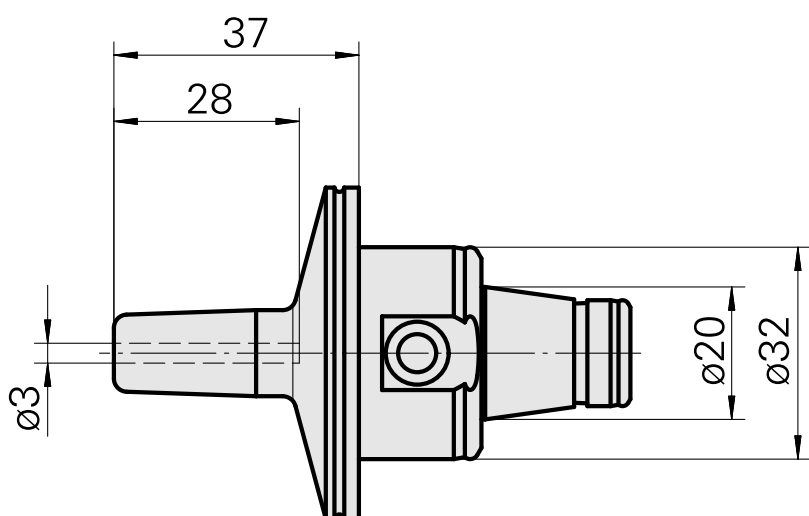

### 技术特点

刀座附件类别

夹具

快换夹头

WFB 32-20

收缩配合刀柄 D3

收缩配合刀柄