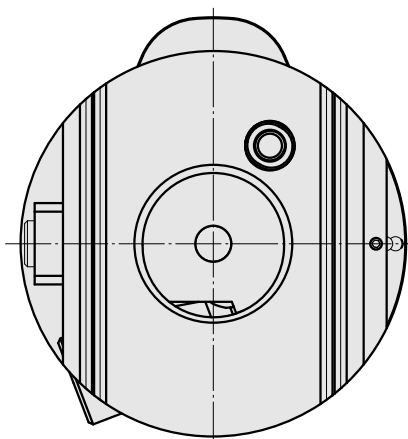

### Technische Daten

WZH Zubehörcategorie

Adapter für Voreinstellgeräte

Aufnahme

D80 für Voreinstellgeräte

Werkzeugaufnahme

VDI 40