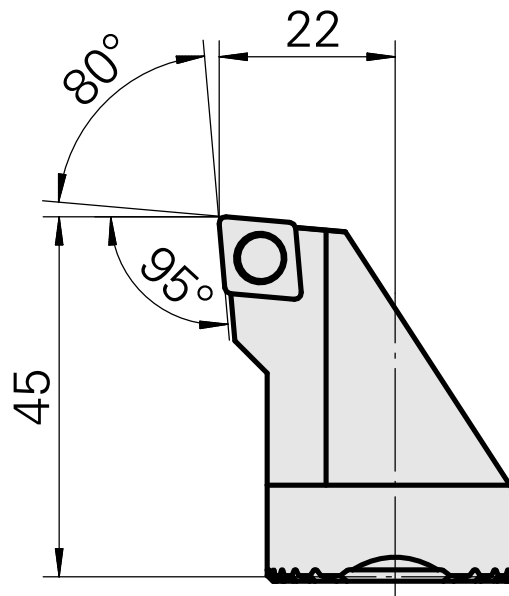

## Boring head for CC.. 09T3..

### Technical data

<b>Mounting</b>	for CC.. 09T3..
<b>Cooling</b>	internal
<b>Pressure</b>	50 bar
<b>X [mm]</b>	45 (1.77")
<b>Z [mm]</b>	22 (0.87)
<b>INDEX TRAUB products</b>	G220.3 • G220 • R200 • TNX65/42 • TNX220.3