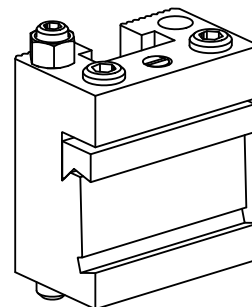

Flangia di bloccaggio inserti Trapezio 2, regolabile in verticale

Caratteristiche tecniche

| | |
|----------------------|---|
| Azionamento | non azionato |
| Raffreddamento | esterno |
| Attacco | Trapezio 20x4 |
| X [mm] | 20 |
| Y [mm] | – |
| Z [mm] | 25 |
| Prodotti INDEX TRAUB | C42/65 • G160 • ABC • C100 • C200 • G200 • G200.2 • G220 • ABC.2 |