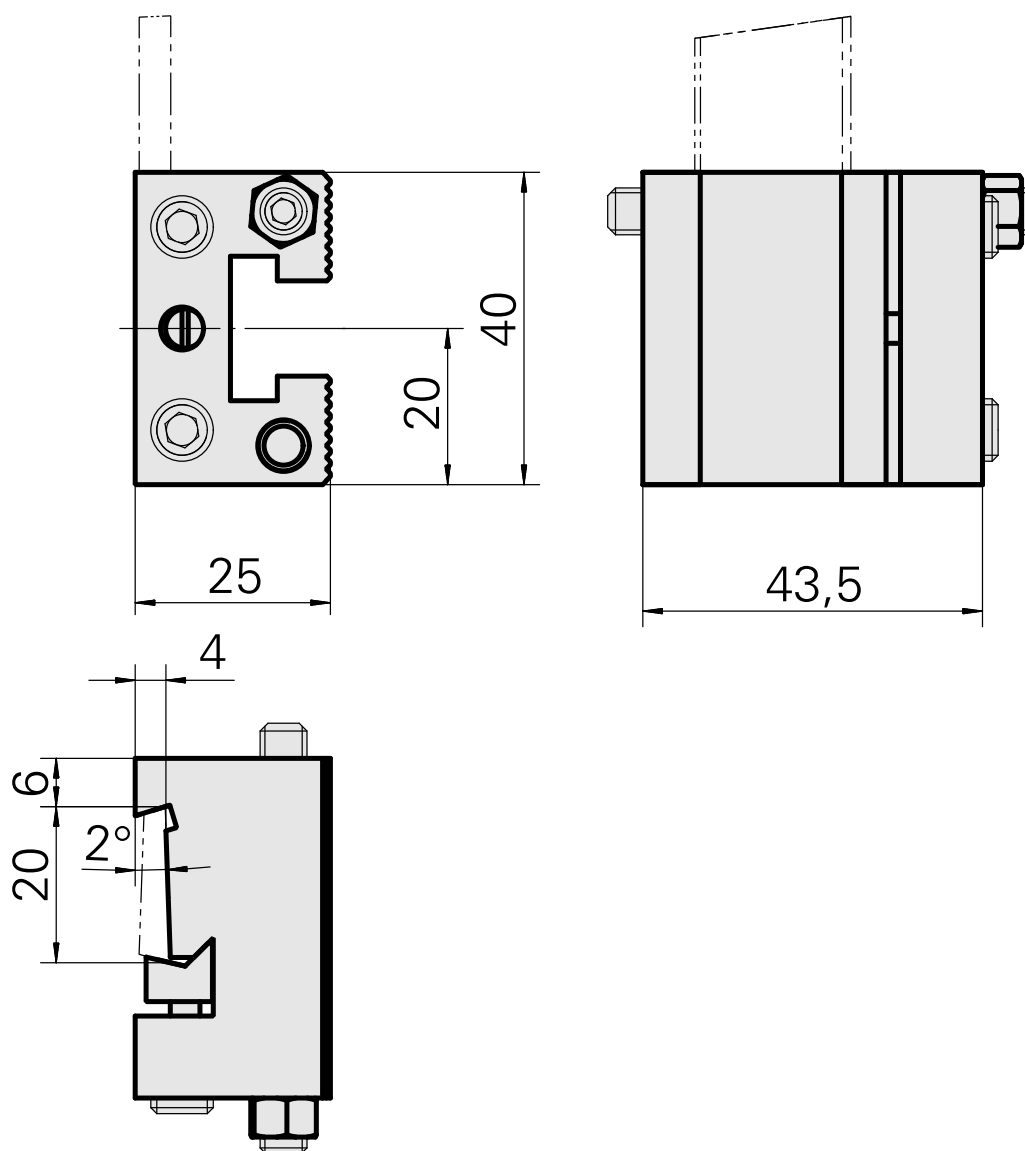

Flangia di bloccaggio inserti Trapezio 2, regolabile in verticale

Caratteristiche tecniche

| | |
|----------------------|---|
| Azionamento | non azionato |
| Raffreddamento | esterno |
| Attacco | Trapezio 20x4 |
| X [mm] | 20 |
| Y [mm] | – |
| Z [mm] | 25 |
| Prodotti INDEX TRAUB | C42/65 • G160 • ABC • C100 • C200 • G200 • G200.2 • G220 • ABC.2 |