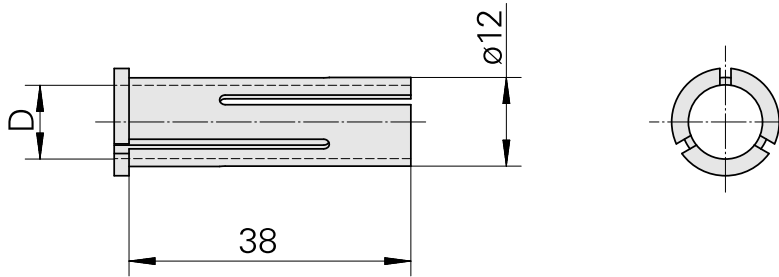

Reduções expansão hidráulica D12/ 3mm

Características técnicas

PF Categoria de acessórios	Reduções expansão hidráulica
Recepção	D12
Alojamento de ferramenta	3mm

Documentos

Não há downloads disponíveis para este produto