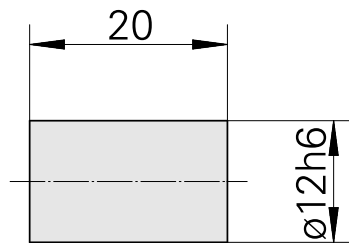

Bucha de fixação D12/ pré-retificado

Características técnicas

PF Categoria de acessórios	Bucha de fixação
Recepção	D12
Alojamento de ferramenta	pré-retificado

Documentos

Não há downloads disponíveis para este produto