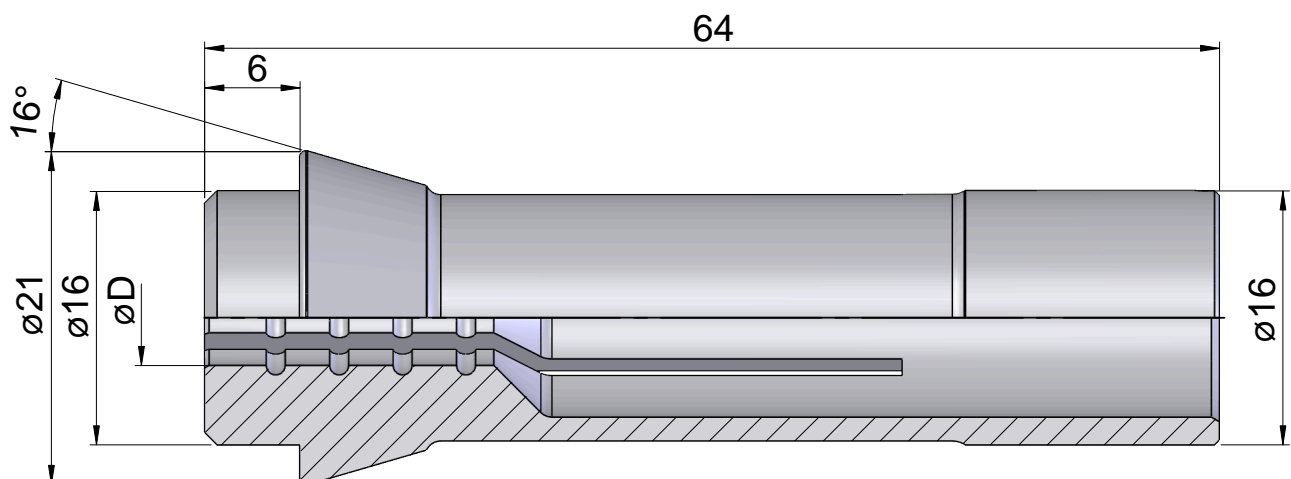

Pince de serrage 1212E/F16 Ø=13,00

Données techniques

Actuellement, aucune caractéristique technique supplémentaire n'est enregistrée pour ce produit