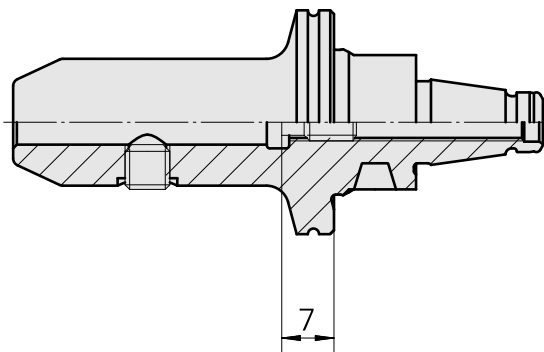

### Características técnicas

PF Categoria de acessórios	WFB 20-12
Recepção	D6
Inserções de troca rápida	alojamento Weldon