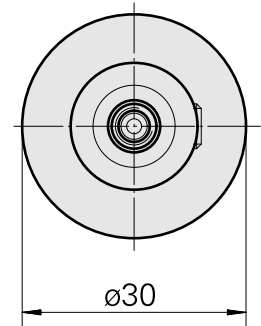

### Características técnicas

PF Categoria de acessórios	WFB 20-12
Recepção	D6
Inserções de troca rápida	alojamento Weldon