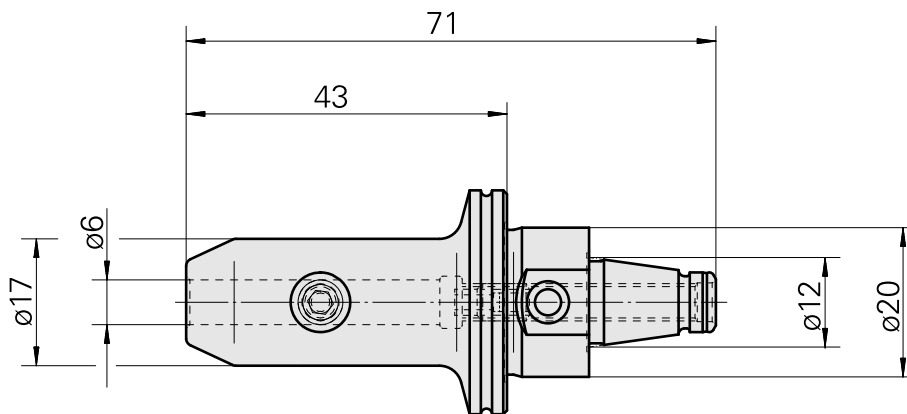

### Características técnicas

PF Categoria de acessórios	WFB 20-12
Recepção	D6
Inserções de troca rápida	alojamento Weldon

#### [Parafuso de ajuste M 5x10](#)

ID do produto : 10674886

ID anterior do produto : 326793

---