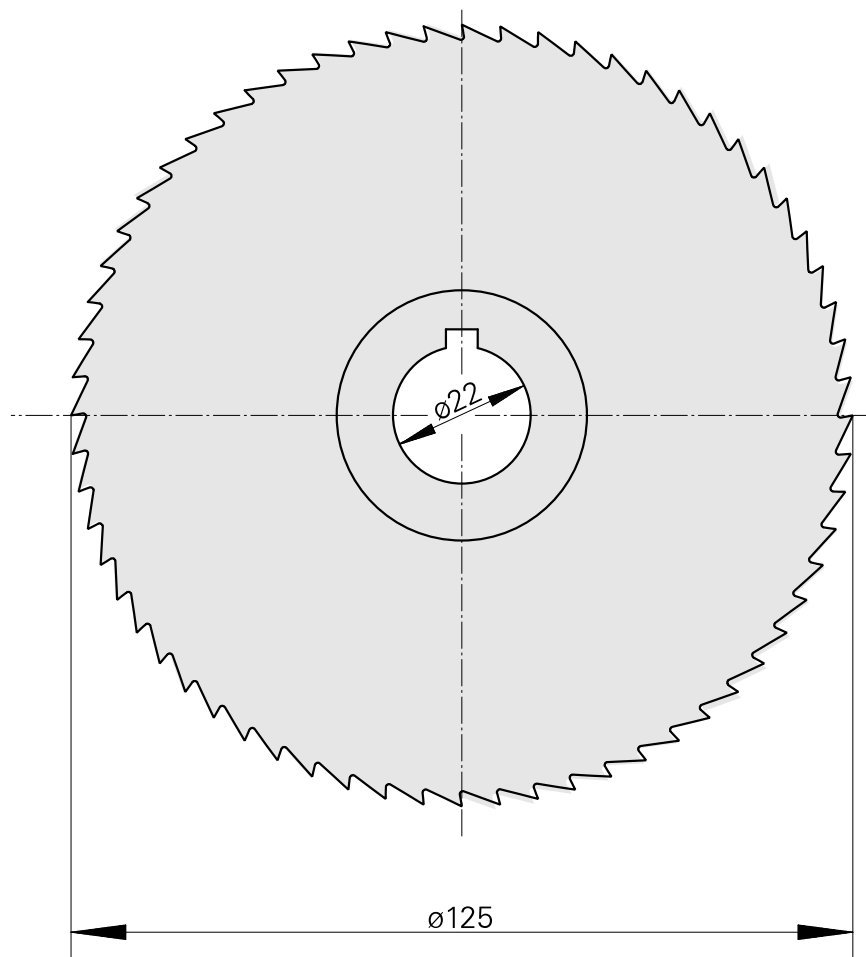

## Nastro da sega, larghezza lama sega circolare 5 mm

### Caratteristiche tecniche

Categoria acces. portautensile	Lama sega circolare d125
Attacco per utensile	22mm