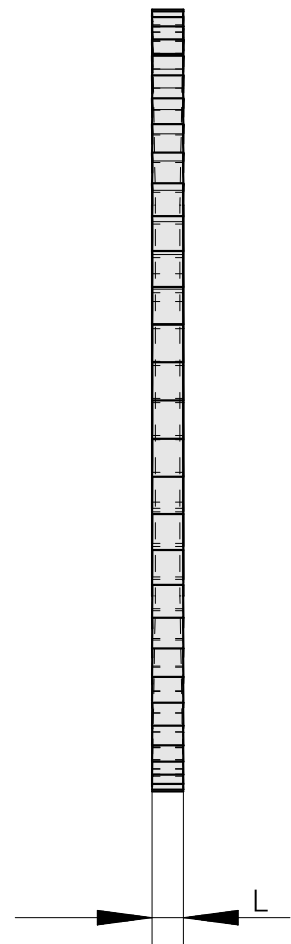

## Nastro da sega, larghezza lama sega circolare 5 mm

### Caratteristiche tecniche

Categoria acces. portautensile	Lama sega circolare d125
Attacco per utensile	22mm