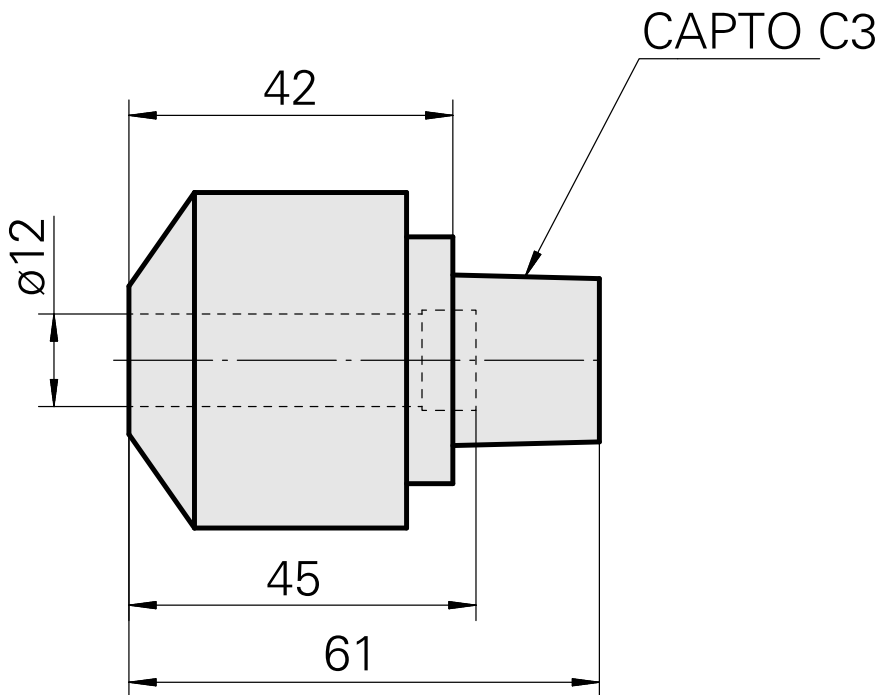

INDEX CAPTO C3 Hydrodehn D12

Technische Daten

WZH Zubehörkategorie

INDEX CAPTO C3

Aufnahme

Hydrodehn D12

Schnellwechseleinsätze

Hydrodehnaufnahme