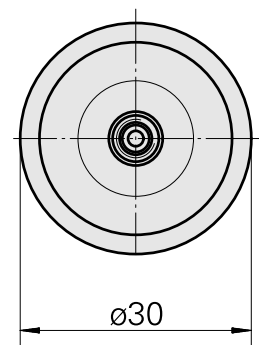

### Caratteristiche tecniche

<b>Categoria acces. portautensile</b>	WFB 20-12
<b>Attacco</b>	D6
<b>Accessorio per cambio rapido</b>	attacco Weldon

#### [Vite di regolazione M 5x10](#)

Id prodotto : 10674886

Id prodotto precedente : 326793

---