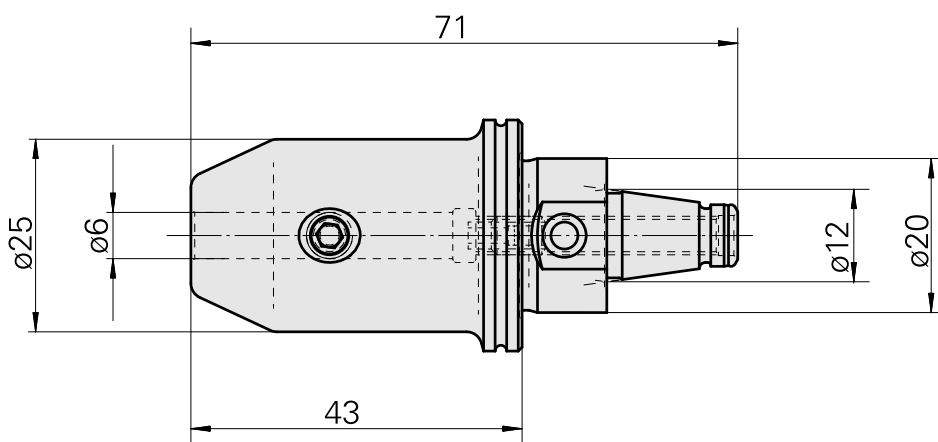

### Caratteristiche tecniche

<b>Categoria acces. portautensile</b>	WFB 20-12
<b>Attacco</b>	D6
<b>Accessorio per cambio rapido</b>	attacco Weldon

#### [Vite di regolazione M 5x10](#)

Id prodotto : 10674886

Id prodotto precedente : 326793

---