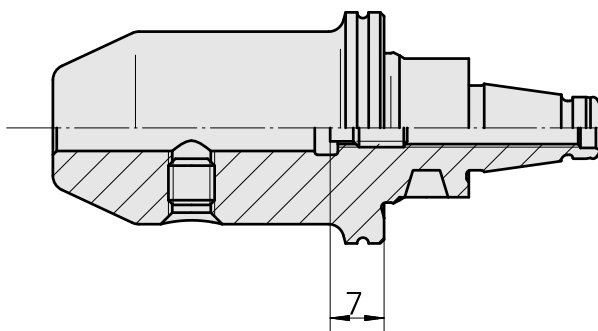

### Caratteristiche tecniche

<b>Categoria acces. portautensile</b>	WFB 20-12
<b>Attacco</b>	D6
<b>Accessorio per cambio rapido</b>	attacco Weldon