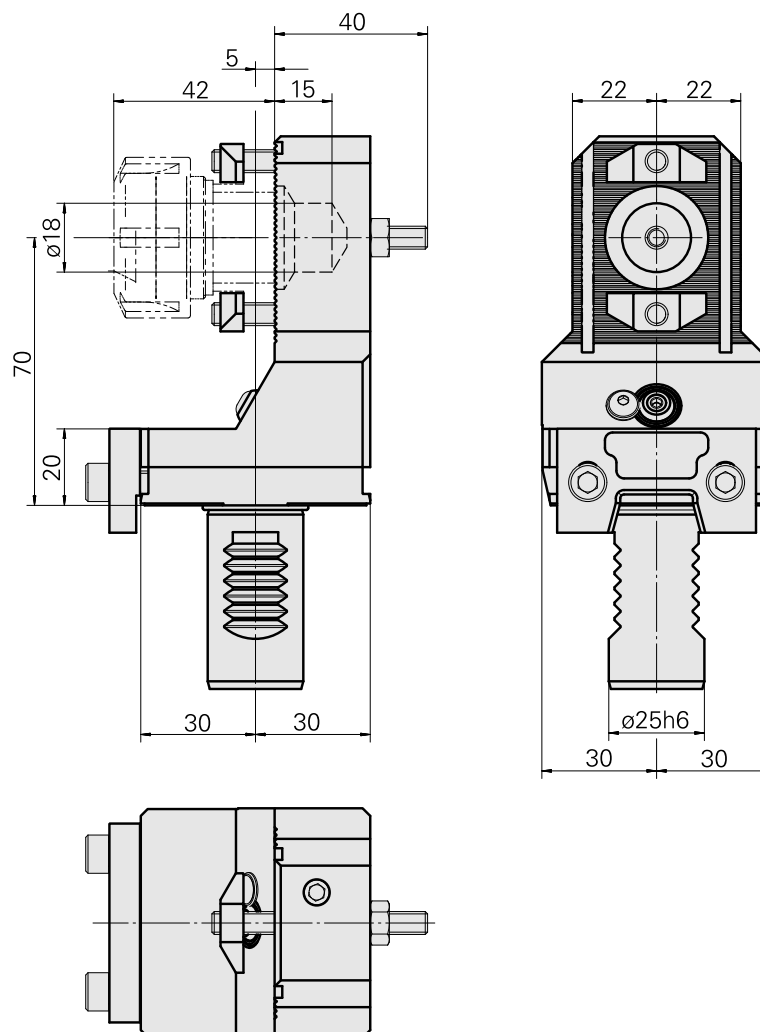

### Características técnicas

Haste VDI	VDI 25
Acionamento	não acionado
Fixação VDI	Régua-V
Pressão (até)	20 bar
Reversível em 180°	sim
Data carrier	verificar furação alojamento
X [mm]	70
Y [mm]	-
Z [mm]	-5
Produtos INDEX TRAUB	C42/65 • G160 • ABC • G200 • G200.2 • ABC.2

#### [Bocal bola 12D/M6](#)

ID do produto : 10602750

ID anterior do produto : 474550.0101

10448204  
W1230004

**INDEX**

---

Disco B 4,3 bruñiert

ID do produto : 10510608  
ID anterior do produto : 419010.04