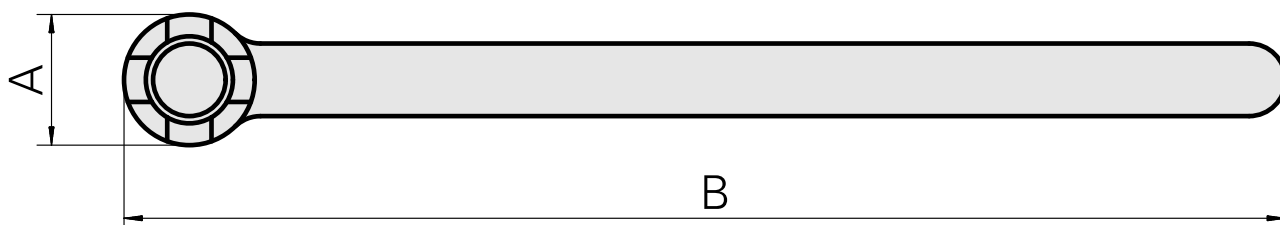

clé de douille de mandrin PF

Données techniques

Catégorie d'accessoires PO

Outil

Attachement

Arbre porte- fraise D22

Outil pour pinces de serrage

Clé de mandrin porte-fraise