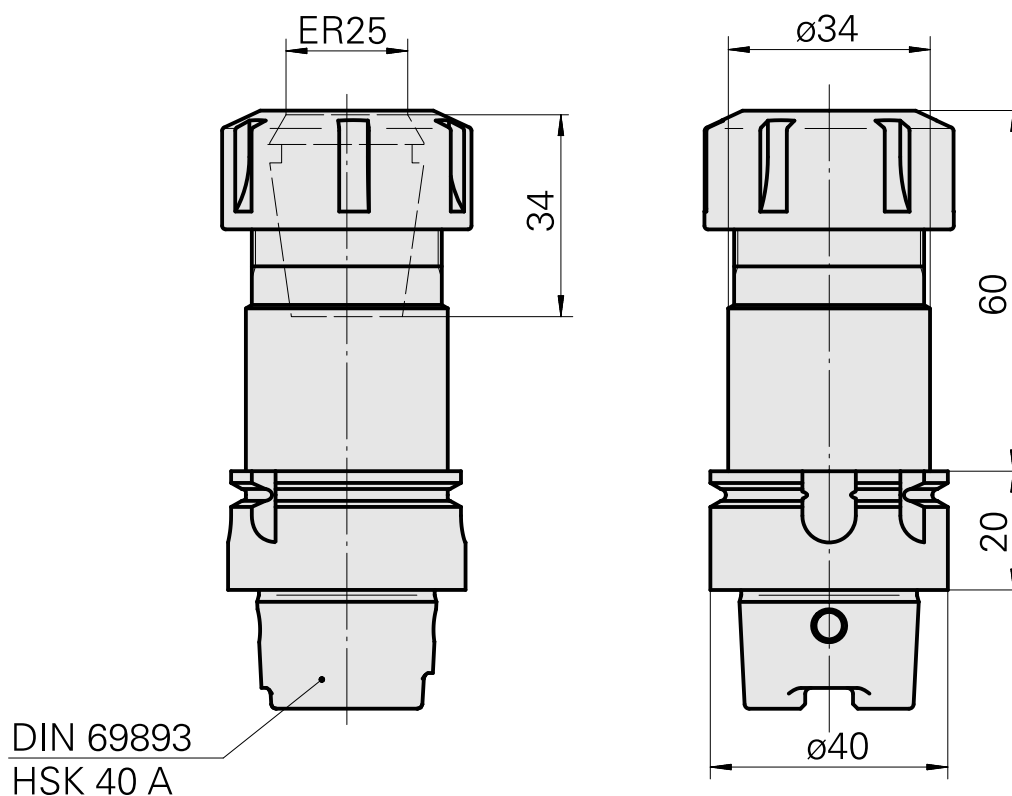

Porta-brocas HSK 40 A ER25

Características técnicas

Haste HSK	HSK 40
Forma HSK	A
Recepção	ER25
Refrigeração	interno
Pressão (até)	80 bar
X [mm]	80
Produtos INDEX TRAUB	G200.2 • R200 • TNX65/42 • G220.3 • TNX220.3

Documentos

Não há downloads disponíveis para este produto

Acessórios

Necessário para operação

[Chave de encaixe](#)

ID do produto : 10532354

ID anterior do produto : WS7400.0010

PF Categoria de acessórios Ferramenta para adaptador KSS	Recepção HSK 40 A/C
---	------------------------

[Chave](#)

ID do produto : 10802433

ID anterior do produto : 490219.0251

PF Categoria de acessórios Ferramenta	Recepção ER25	Tipo de pinça de aperto ER 25	Fixação do tipo porca Rosca
Ferramenta para pinças Chaves de boca			

Acessórios opcionais

Tool holder accessories

[Porca tensora](#)

ID do produto : 10193990

ID anterior do produto : 901939.0251

PF Categoria de acessórios Garra	Recepção ER25	Tipo de pinça de aperto ER 25	Fixação do tipo porca Rosca
-------------------------------------	------------------	----------------------------------	--------------------------------