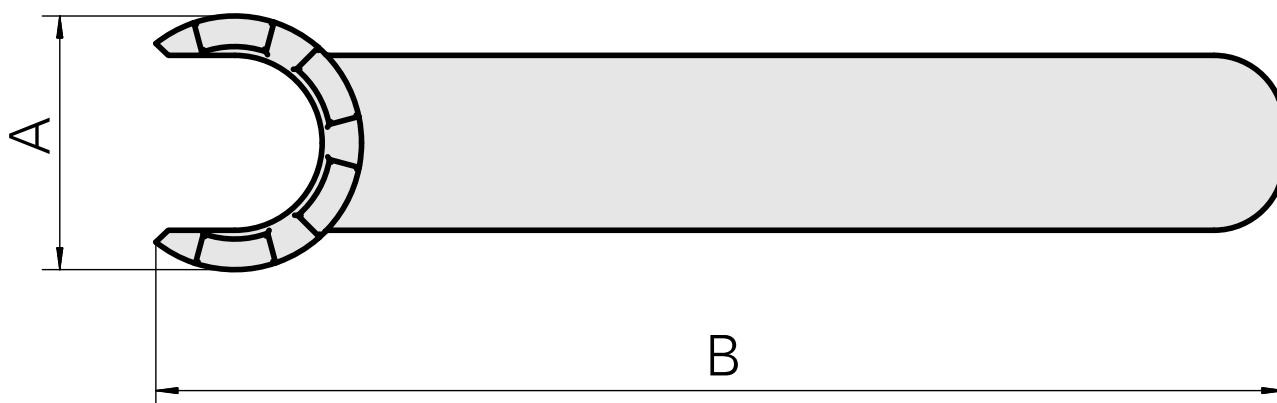

Chiave

Caratteristiche tecniche

Categoria acces. portautensile	Attrezzo per pinze di serrag.
Attacco	ER11
Tipo pinza di serraggio	ER 11
Tipo dado di serraggio	Filetta. interna diam. ridotto
Strumento per pinze	Chiave dado di serraggio