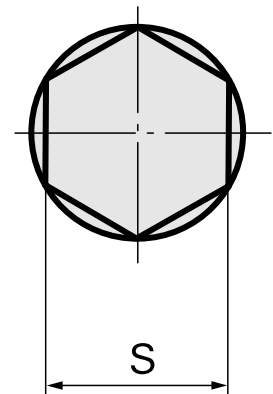

Broach SW2 mm

Technische Daten

WZH Zubehörkategorie

Räumdorn

Aufnahme

SW2 mm

Werkzeugaufnahme

12mm