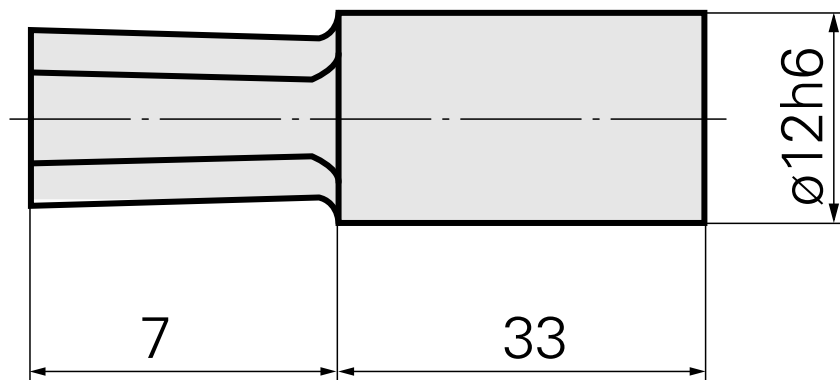

Broach SW2 mm

Technische Daten

WZH Zubehörkategorie

Räumdorn

Aufnahme

SW2 mm

Werkzeugaufnahme

12mm