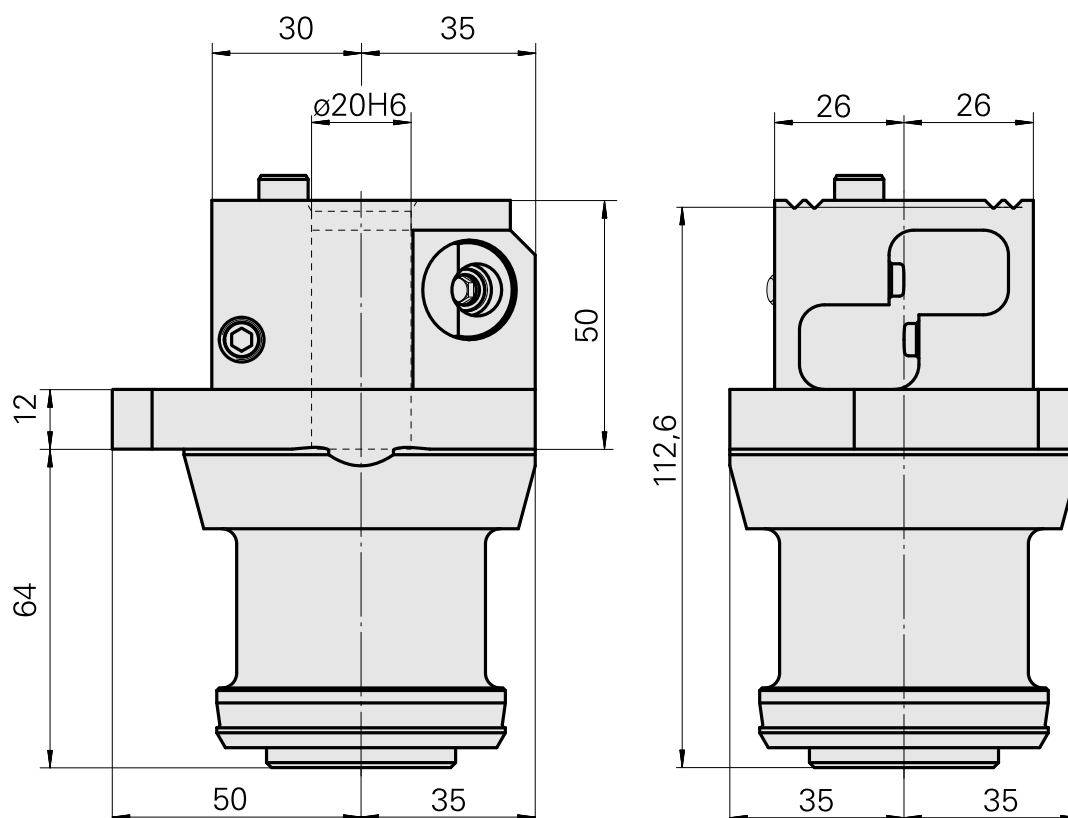

Attacco utensile

Caratteristiche tecniche

Categoria acces. portautensile

Adattat. blocco preregolazione

Attacco per utensile

VDI 20

Documenti

Non sono disponibili download per questo prodotto