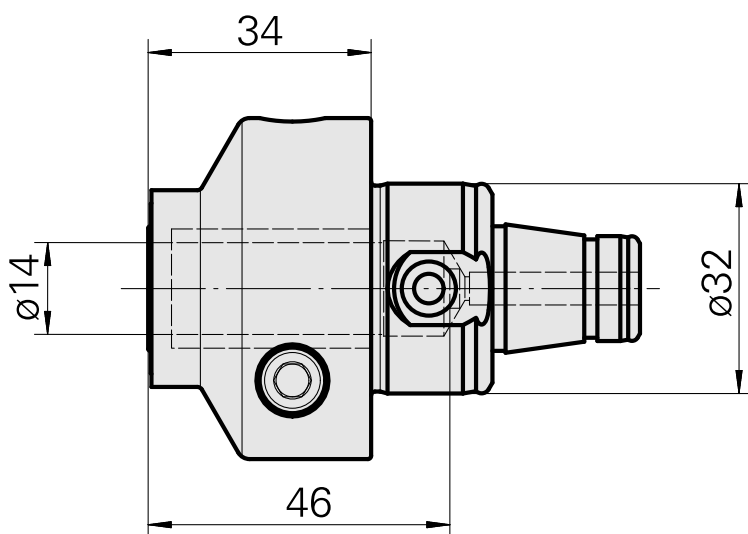

WFB 32-20 Espansione idraulica D14

Technical data

Categoria acces. portautensile

WFB 32-20

Attacco

Espansione idraulica D14

Accessorio per cambio rapido

con att. espansione idraulica