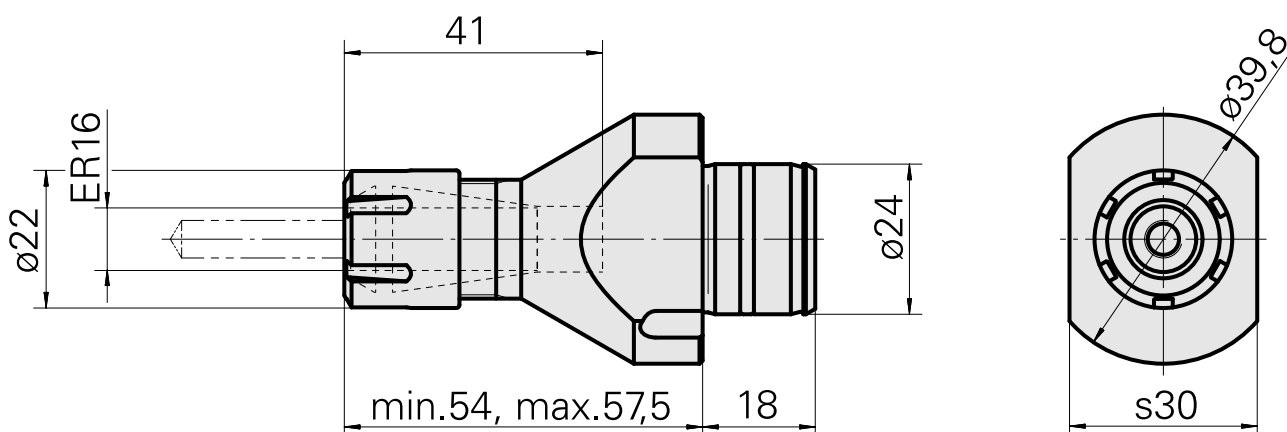

Attachement ER16

Données techniques

Entraînement	non entraîné
Arrosage	central
Attachement	ER16
Pression	80 bar
X [mm]	54
Y [mm]	–
Z [mm]	–
Produits INDEX TRAUB	ABC65 • TNK42/65 • TNL18 • TNL20 • TNL32-11 • TNL32 • TNL32-11 compact • TNL20-11 • TNL32 compact • TNK40.2-10 • TNL20.2 • TNK40.2

Documents

Aucun téléchargement n'est disponible pour ce produit

Accessoires

Nécessaire à l'exploitation

Clé

ID produit : 10621809

Ancienne ID produit : 490219.2161

Catégorie d'accessoires PO Outil	Attachement ER16	Type de pince de bridage ER 16	Type d'écrous de serrage Filet inter à diamètre réduit
Outil pour pinces de serrage Clé pour écrou de serrage			

Accessoires optionnels

Accessoires de porte-outils

Écrou de serrage

ID produit : 10178506

Ancienne ID produit : 901939.6161

Catégorie d'accessoires PO Écrou de serrage	Attachement ER16	Type de pince de bridage ER 16	Type d'écrous de serrage Filet inter à diamètre réduit
--	---------------------	-----------------------------------	---

Écrou de serrage, pour l'alimentation interne du liquide de coupe

ID produit : 10888980

Ancienne ID produit : W9990347

Catégorie d'accessoires PO Écrou de serrage	Attachement ER16	Type de pince de bridage ER 16	Type d'écrous de serrage Filet inter à diamètre réduit
--	---------------------	-----------------------------------	---