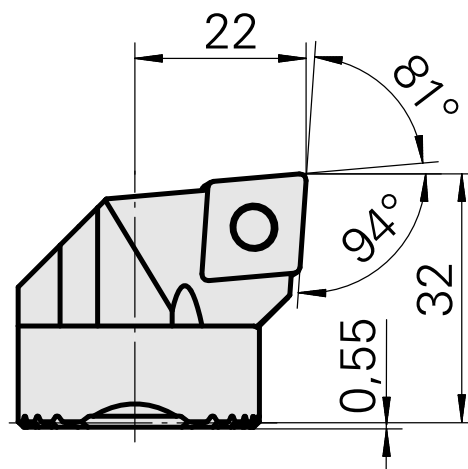

## Ponta cortante (broca) para CN.. 1204..

### Características técnicas

Recepção	para CN.. 1204..
Refrigeração	interno
Pressão (até)	50 bar
X [mm]	32
Z [mm]	22
Produtos INDEX TRAUB	G220.3 • R200 • TNX65/42 • TNX220.3