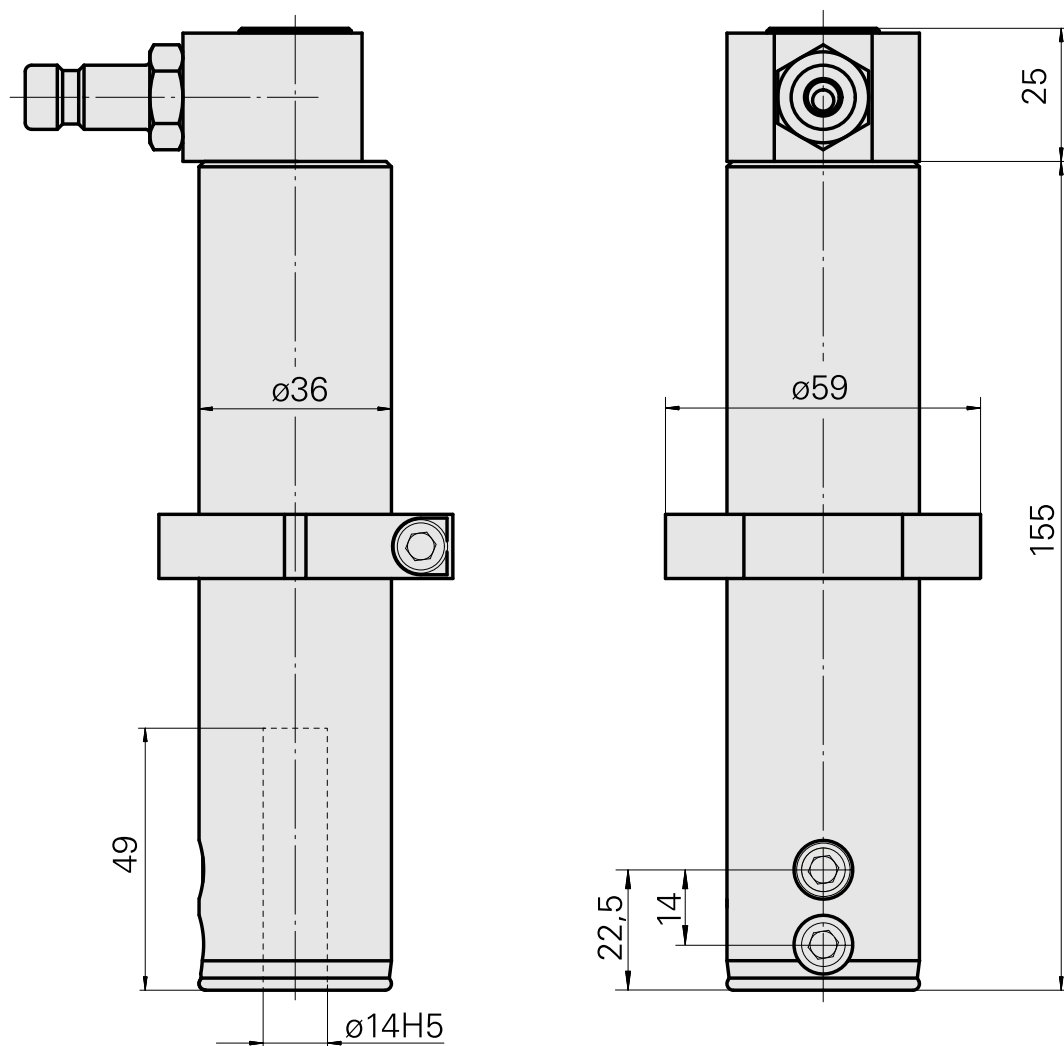

## Portapunte D14

### Caratteristiche tecniche

<b>Azionamento</b>	non azionato
<b>Fissaggio MS</b>	Anello di bloccaggio D36
<b>Raffreddamento</b>	interno
<b>Pressione</b>	80 bar
<b>Attacco</b>	D14
<b>X [mm]</b>	-
<b>Y [mm]</b>	-
<b>Z [mm]</b>	-
<b>Prodotti INDEX TRAUB</b>	MS32C • MS52C • MS32-6.2 • MS40-6 • MS40-8 • MS52-6.3 • MS32-6.3