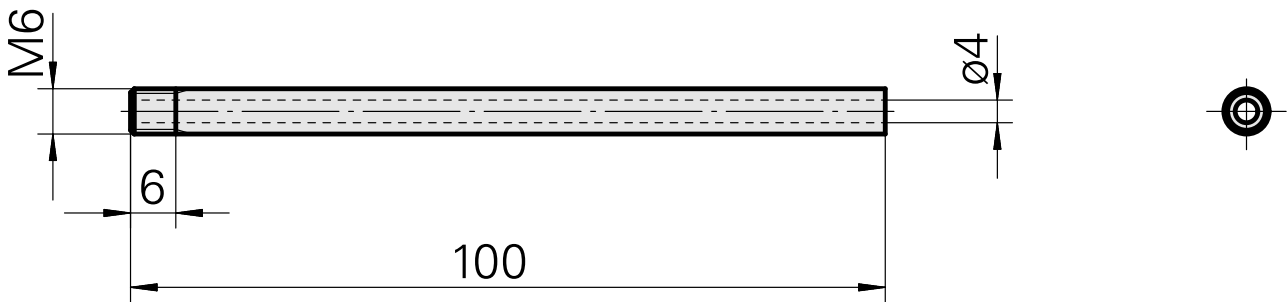

Tuyau de refroidissement acier, L = 100 mm

Données techniques

Catégorie d'accessoires PO

Tube lubrifiant

Attachement

M6

Documents

Aucun téléchargement n'est disponible pour ce produit