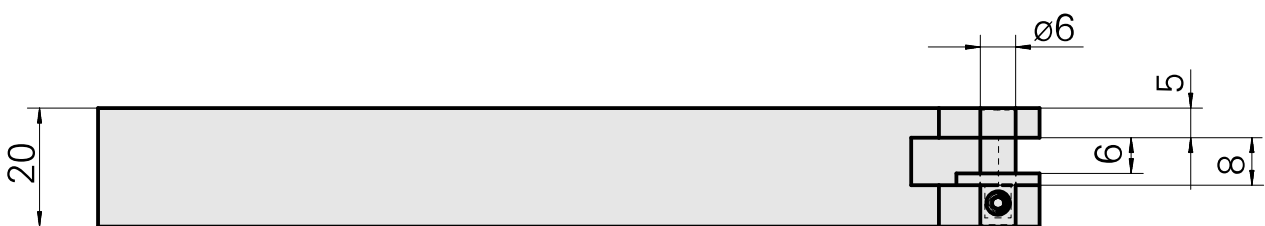

Inserto, para 1 recartilhador

Características técnicas

PF Categoria de acessórios

Suporte de ferram. recartilha

Recepção

Quadrado 20x20

Documentos

Não há downloads disponíveis para este produto