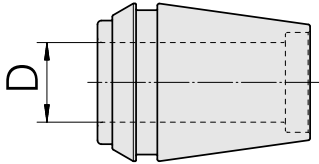

ER收缩夹头 ER 32 12mm

技术特点

刀座附件类别	ER收缩夹头
夹具	ER32
刀具夹具	12mm
夹头型号	ER 32

文件

没有针对此产品的任何下载