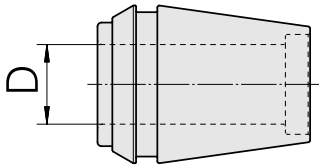

ER收缩夹头 ER 32 15mm

技术特点

刀座附件类别

ER收缩夹头

夹具

ER32

刀具夹具

15mm

夹头型号

ER 32