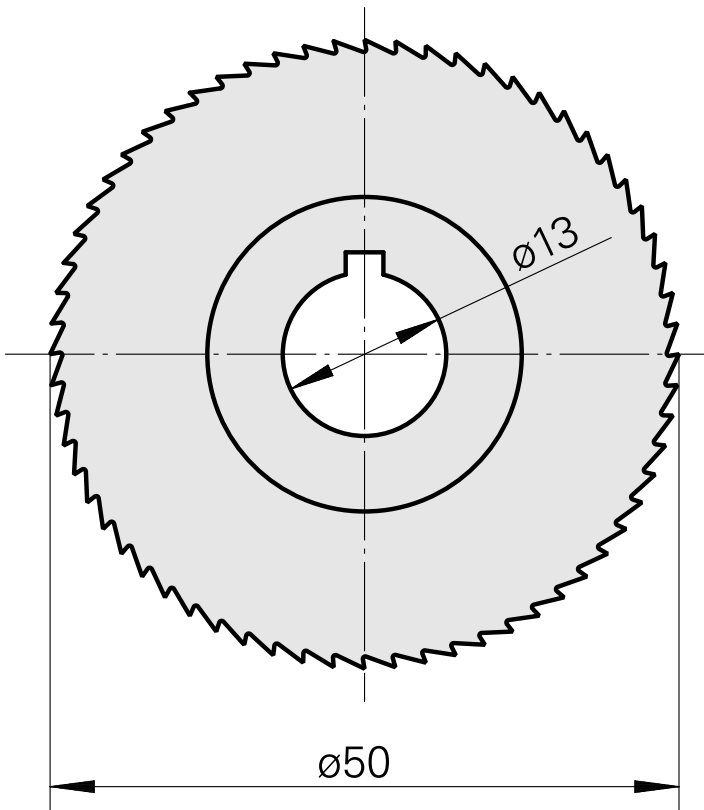

Saw blade, 锯片厚度 2 mm

技术特点

刀座附件类别
刀具夹具

锯片外径 50 mm
13mm

文件

没有针对此产品的任何下载