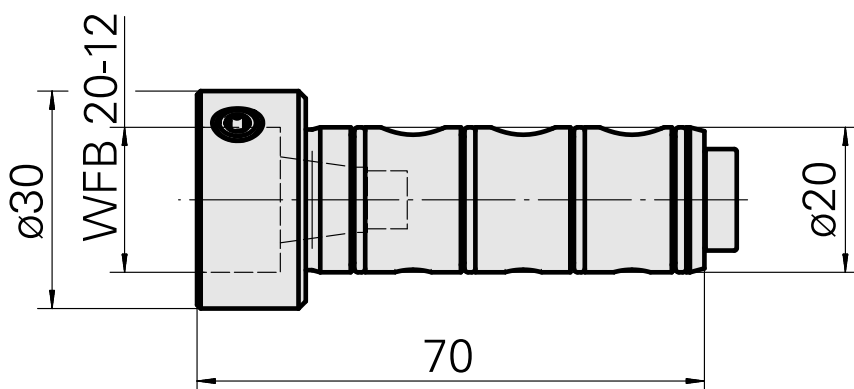

Attachement WFB 20-12

Características técnicas

Acionamento	não acionado
Refrigeração	interno
Recepção	WFB 20-12
Pressão (até)	80 bar
X [mm]	-
Y [mm]	-
Z [mm]	-
Produtos INDEX TRAUB	TNL18 • TNL20 • TNL32-11 • TNL32 • TNL32-11 compact • TNL20-11 • TNL32 compact • TNK40.2-10 • TNK40.2-8 • TNL20.2