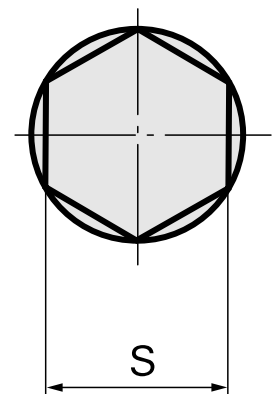

Räumdorn SW2,5 mm

Technische Daten

WZH Zubehörkategorie	Räumdorn
Aufnahme	SW2,5 mm
Werkzeugaufnahme	12mm

Dokumente

Für dieses Produkt sind keine Downloads vorhanden