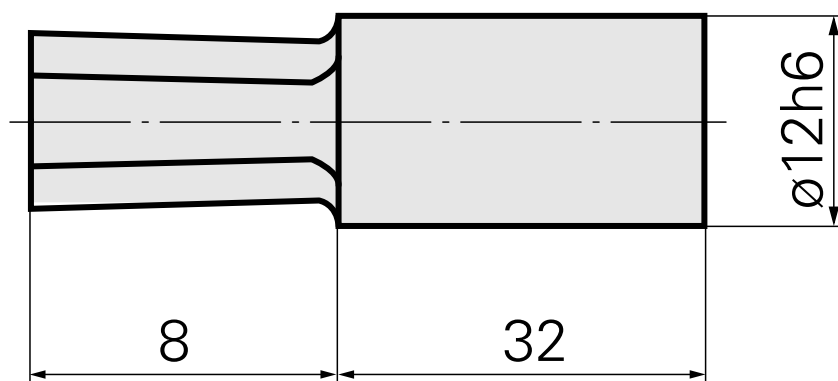

Räumdorn SW2,5 mm

Technische Daten

WZH Zubehörkategorie	Räumdorn
Aufnahme	SW2,5 mm
Werkzeugaufnahme	12mm

Dokumente

Für dieses Produkt sind keine Downloads vorhanden