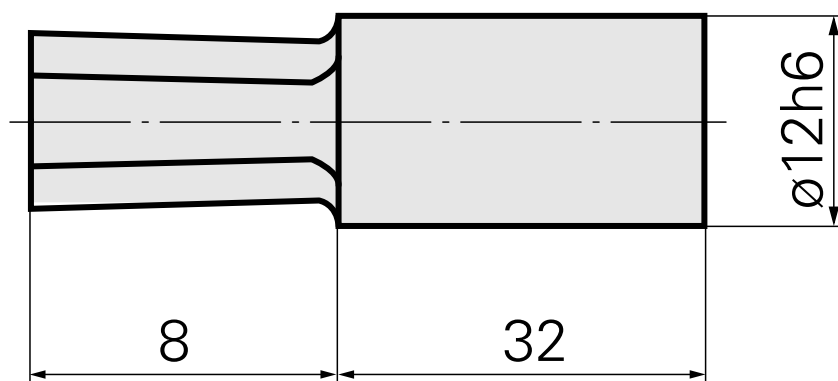

Perno di brocciatura SW2,5 mm

Caratteristiche tecniche

Categoria acces. portautensile	Perno di brocciatura
Attacco	SW2,5 mm
Attacco per utensile	12mm

Documenti

Non sono disponibili download per questo prodotto