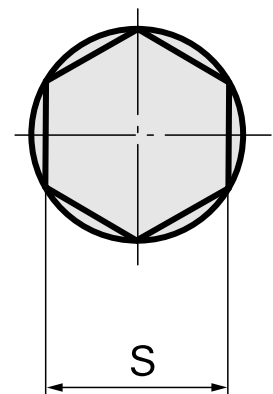

Perno di brocciatura SW2,5 mm

Caratteristiche tecniche

Categoria acces. portautensile	Perno di brocciatura
Attacco	SW2,5 mm
Attacco per utensile	12mm

Documenti

Non sono disponibili download per questo prodotto