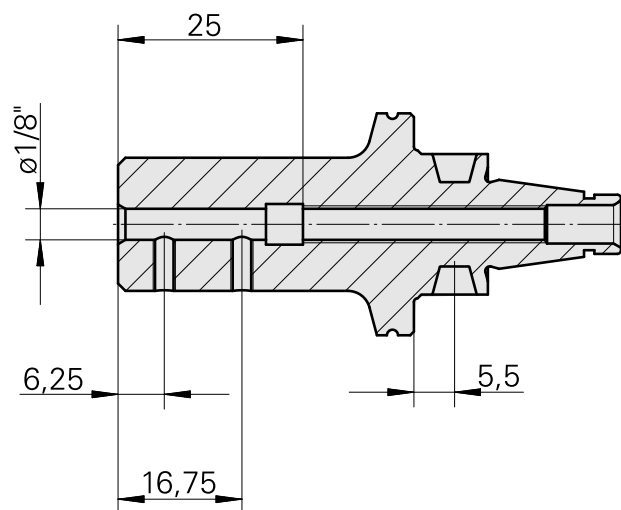

WFB 20-12 D1/8"

Technische Daten

WZH Zubehörkategorie

WFB 20-12

Aufnahme

D1/8"

Schnellwechseleinsätze

Ausdrehhalter

Dokumente

Für dieses Produkt sind keine Downloads vorhanden

Zubehör

Optionales Zubehör

weiteres Zubehör

[Stellschraube M 5x15](#)

Artikel-Id : 10491071
frühere Artikel-Id : 326794

[Stift-Gewinde 45H M 3x 4 913](#)

Artikel-Id : 10554056
frühere Artikel-Id : 410156.0304
