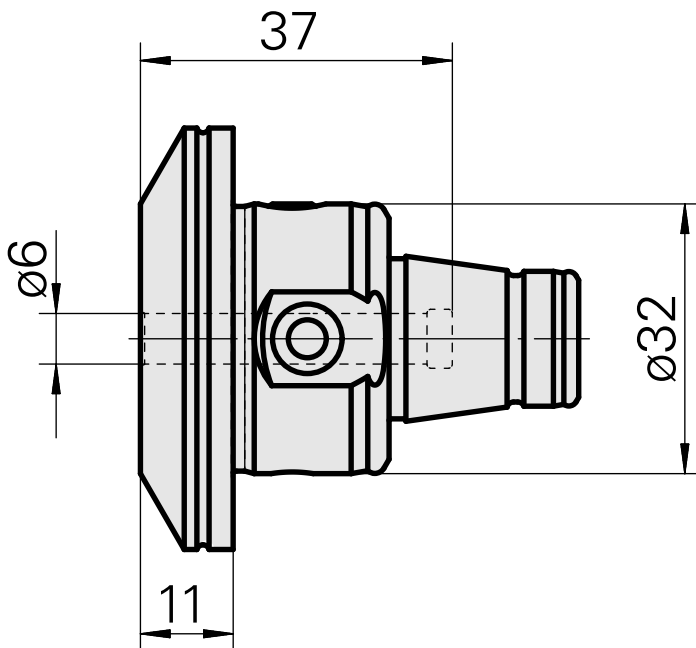

WFB 32-20 D6

Características técnicas

PF Categoria de acessórios	WFB 32-20
Recepção	D6
Inserções de troca rápida	alojamento Weldon

Documentos

Não há downloads disponíveis para este produto