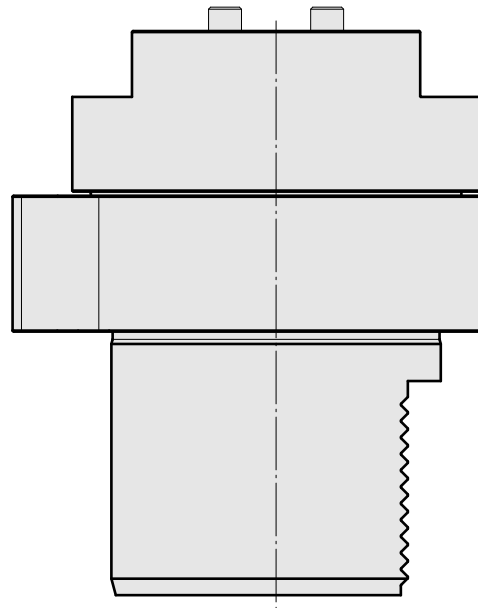

Voreinst. D80/MS40P Direktaufnahme

Technical data

WZH Zubehörkategorie

Adapter für Voreinstellgeräte

Aufnahme

D80 für Voreinstellgeräte

Werkzeugaufnahme

Direktaufnahme MS40P