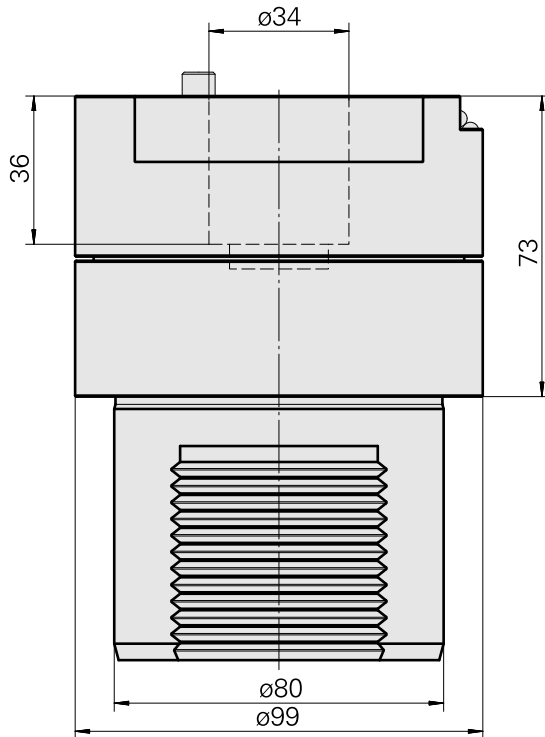

Voreinst. D80/MS40P Direktaufnahme

Technical data

WZH Zubehörkategorie

Adapter für Voreinstellgeräte

Aufnahme

D80 für Voreinstellgeräte

Werkzeugaufnahme

Direktaufnahme MS40P