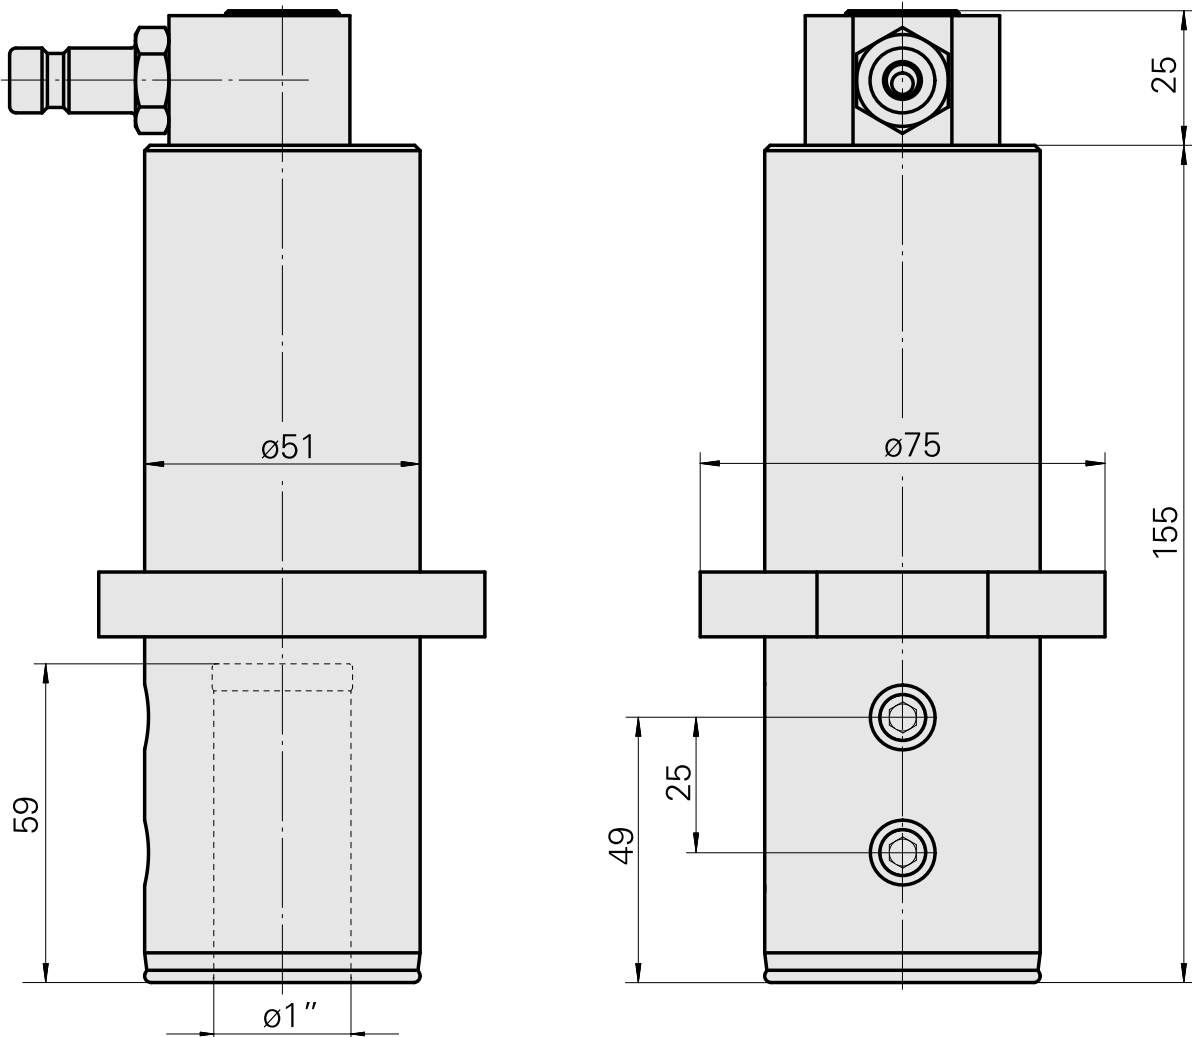

Porta-brocas DIN 1835 B/E D1"

Características técnicas

| | |
|----------------------|--|
| Acionamento | não acionado |
| Fixação MS | Trava de anel D51 |
| Refrigeração | interno |
| Pressão (até) | 80 bar |
| Recepção | DIN 1835 B/E D1" |
| X [mm] | - |
| Y [mm] | - |
| Z [mm] | - |
| Produtos INDEX TRAUB | MS32C • MS52C • MS32-6.2 • MS40-6 • MS40-8 • MS52-6.3 • MS32-6.3 |

Documentos

Não há downloads disponíveis para este produto

Acessórios

Acessórios opcionais

Outros acessórios

[Embreagem SP-006-0-WR513-11-2 Serie LP](#)

ID do produto : 10837142

ID anterior do produto : 474940.0112

[Niple SP-006-1-WR013-11 Serie LP](#)

ID do produto : 10186287

ID anterior do produto : 474946.25
