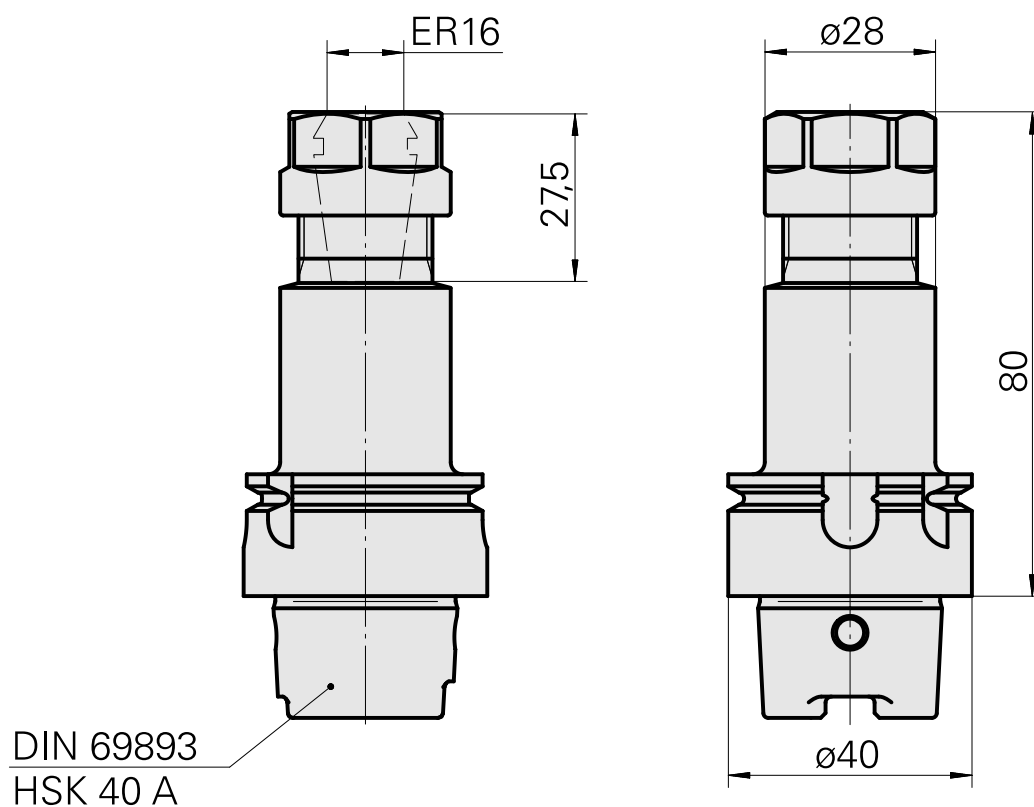

## Portapunte HSK 40 A ER16

### Technische Daten

<b>Gambo HSK</b>	HSK 40
<b>Forma HSK</b>	A
<b>Attacco</b>	ER16
<b>Raffreddamento</b>	interno
<b>Pressione</b>	80 bar
<b>X [mm]</b>	80
<b>Prodotti INDEX TRAUB</b>	G200.2 • R200 • TNX65/42 • G220.3 • TNX220.3