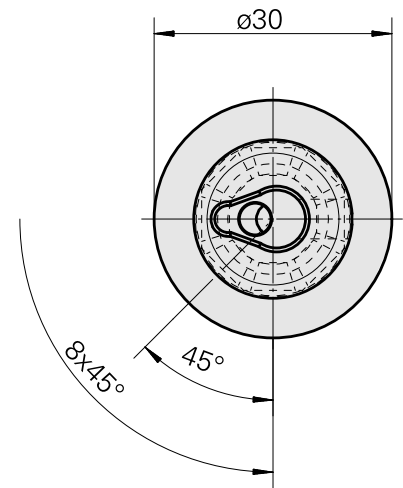

## WFB 20-12 Horn 型号 110

### 技术特点

刀座附件类别  
夹具  
快换夹头

WFB 20-12  
Horn 型号 110  
Horn S-Mini