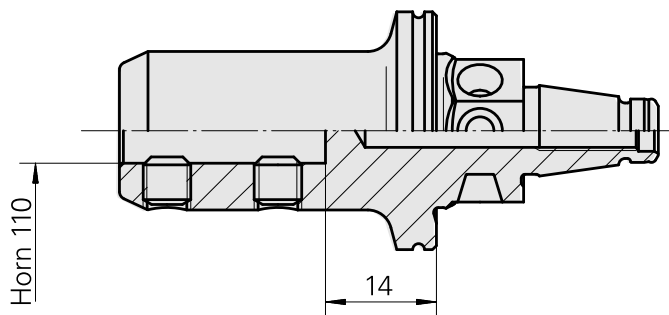

## WFB 20-12 Horn 型号 110

### 技术特点

刀座附件类别  
夹具  
快换夹头

WFB 20-12  
Horn 型号 110  
Horn S-Mini