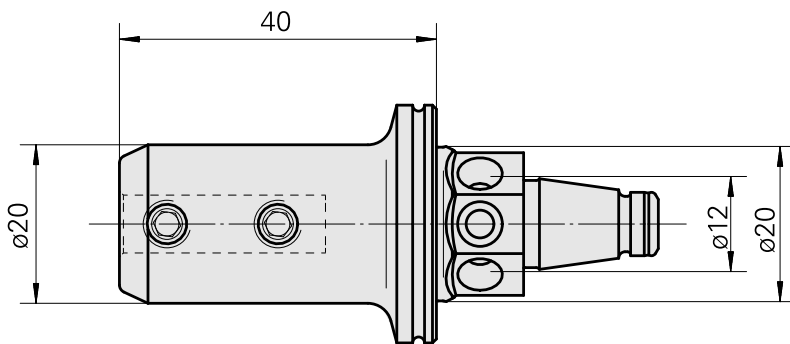

## WFB 20-12 Horn 型号 110

### 技术特点

刀座附件类别  
夹具  
快换夹头

WFB 20-12  
Horn 型号 110  
Horn S-Mini