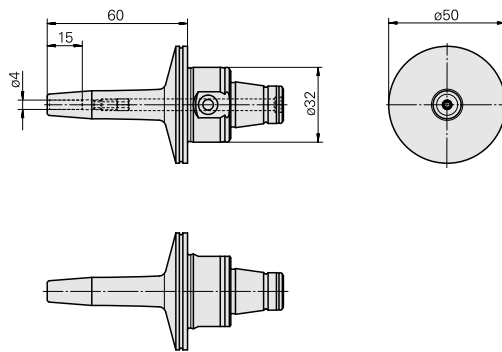

WFB 32-20 Mandrin de frettage D4

Données techniques

Catégorie d'accessoires PO

WFB 32-20

Attachement

Mandrin de frettage D4

Inserts à changement rapide

attachement fretté