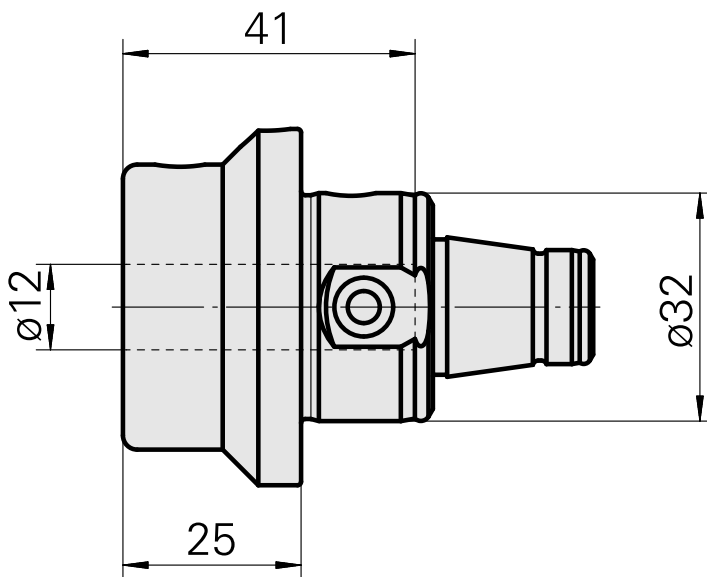

## WFB 32-20 D12

### Caratteristiche tecniche

Categoria acces. portautensile	WFB 32-20
Attacco	D12
Accessorio per cambio rapido	attacco Weldon

#### [Bussola attacco con manicotto D12](#)

Id prodotto : 11060576

Id prodotto precedente : W94280.21--

---