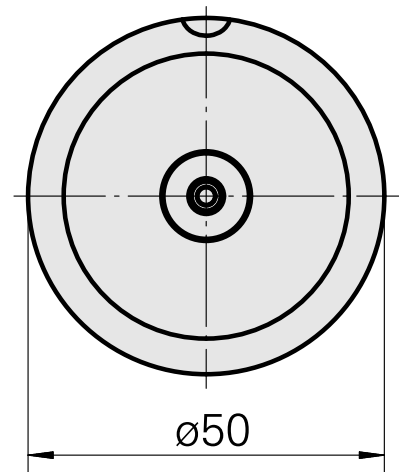

### Caratteristiche tecniche

Categoria acces. portautensile	WFB 32-20
Attacco	D12
Accessorio per cambio rapido	attacco Weldon

#### [Bussola attacco con manicotto D12](#)

Id prodotto : 11060576

Id prodotto precedente : W94280.21--

---