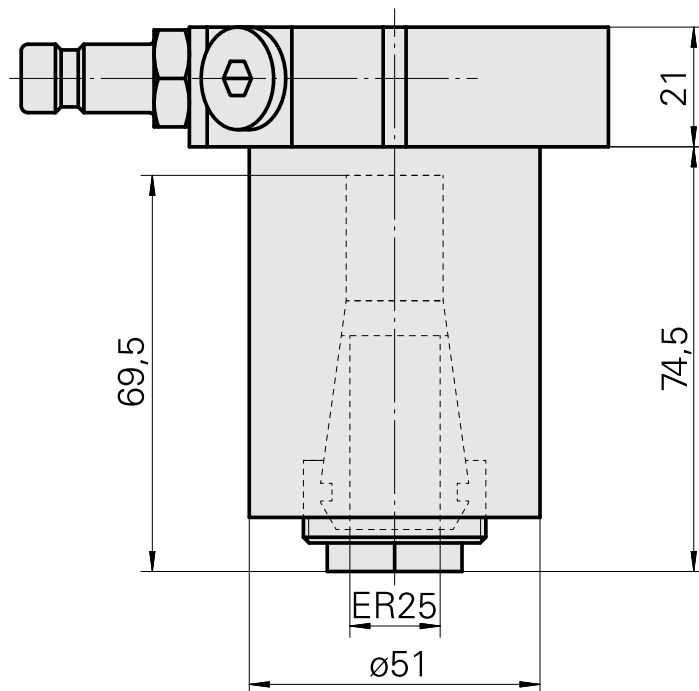

## Porte-foret ER25

### Données techniques

Entraînement	non entraîné
Fixation MS	Bague de serrage D51
Arrosage	central
Pression	80 bar
Attachement	ER25
X [mm]	-
Y [mm]	-
Z [mm]	74,5
Produits INDEX TRAUB	MS52C • MS52-6.3

---