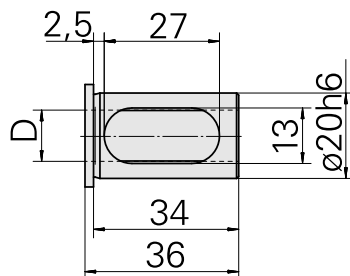

Douille attachement colerette D20/ 7mm

Données techniques

Catégorie d'accessoires PO

Douille attachement colerette

Attachement

D20

Logement d'outils

7mm