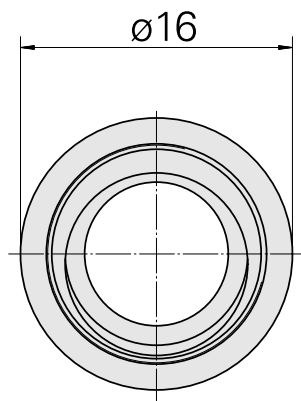

Dado di serraggio

Caratteristiche tecniche

Categoria acces. portautensile

Dado di serraggio

Attacco

ER11

Tipo pinza di serraggio

ER 11

Tipo dado di serraggio

Filetta. interna diam. ridotto

Documenti

Non sono disponibili download per questo prodotto