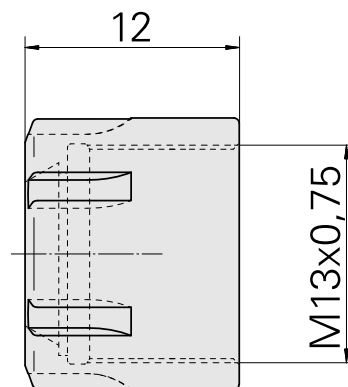

Dado di serraggio

Caratteristiche tecniche

Categoria acces. portautensile

Dado di serraggio

Attacco

ER11

Tipo pinza di serraggio

ER 11

Tipo dado di serraggio

Filetta. interna diam. ridotto

Documenti

Non sono disponibili download per questo prodotto