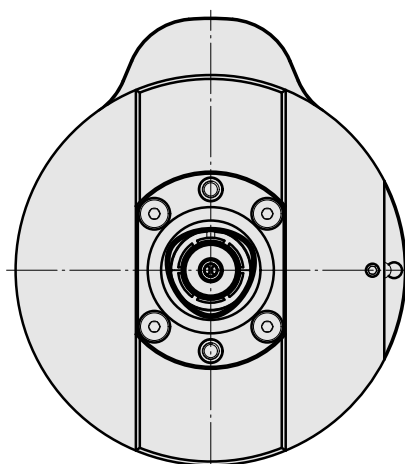

Presetting device D80/INDEX CAPTO C3

Données techniques

Catégorie d'accessoires PO

Adapt. appareils de pré réglage

Attachement

D80 pour prépositionnement

Logement d'outils

CAPTO C3