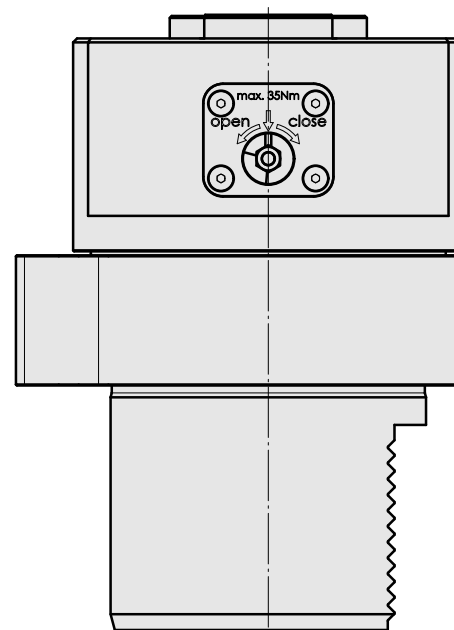

Presetting device D80/INDEX CAPTO C3

Données techniques

Catégorie d'accessoires PO

Adapt. appareils de pré réglage

Attachement

D80 pour prépositionnement

Logement d'outils

CAPTO C3