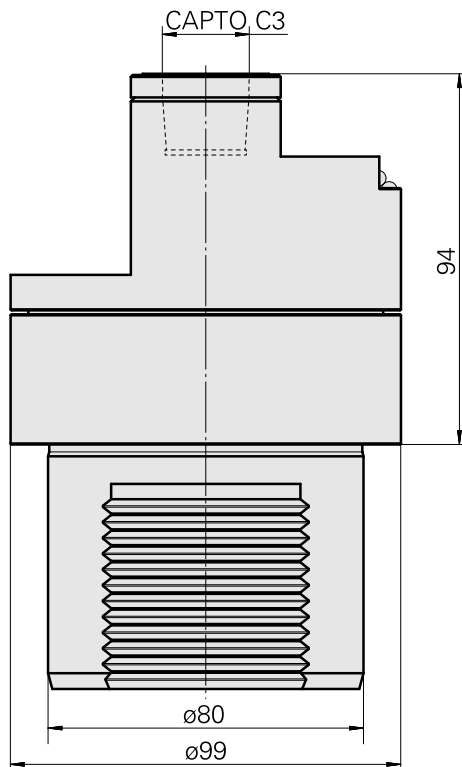

Presetting device D80/INDEX CAPTO C3

Données techniques

Catégorie d'accessoires PO

Adapt. appareils de pré réglage

Attachement

D80 pour prépositionnement

Logement d'outils

CAPTO C3