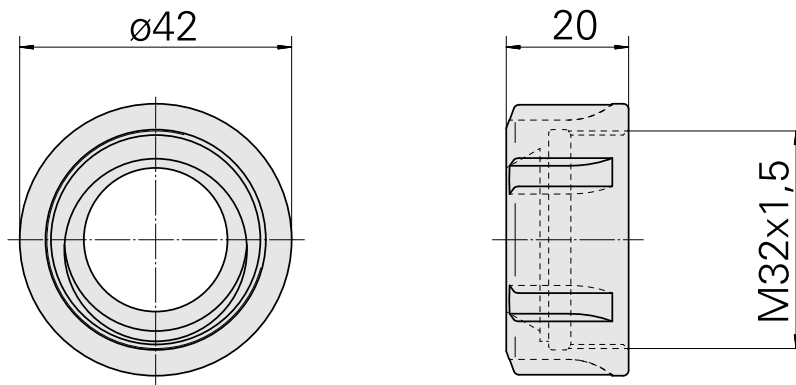

Spannmutter M32x1,5

Technische Daten

WZH Zubehörkategorie	Spannmutter
Aufnahme	ER25
Spannzangentyp	ER25
Spannmuttertyp	Innengewinde

Dokumente

Für dieses Produkt sind keine Downloads vorhanden