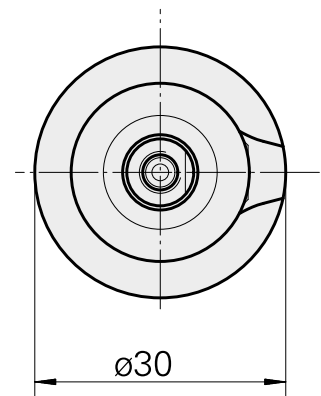

WFB 20-12 D8

Características técnicas

PF Categoria de acessórios	WFB 20-12
Recepção	D8
Inserções de troca rápida	alojamento Weldon

Documentos

Não há downloads disponíveis para este produto

Acessórios

Acessórios opcionais

Outros acessórios

[Parafuso de ajuste M 5x10](#)

ID do produto : 10674886

ID anterior do produto : 326793

[Parafuso de sujeicao M 8x7,5 \(108AWS\)](#)

ID do produto : 10078331

ID anterior do produto : 326790
