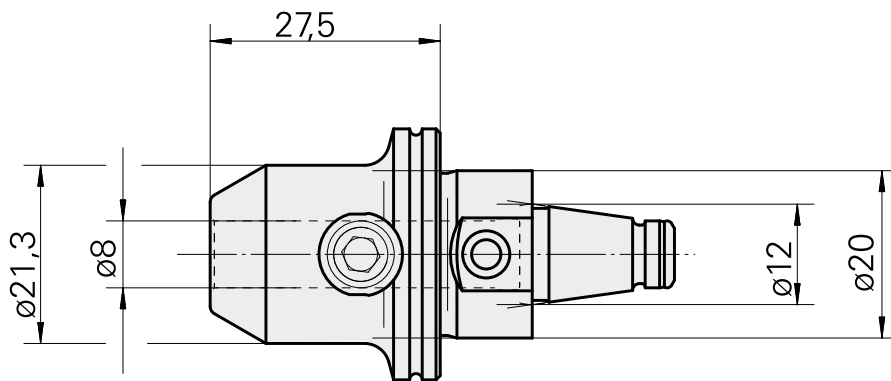

WFB 20-12 D8

Características técnicas

PF Categoria de acessórios	WFB 20-12
Recepção	D8
Inserções de troca rápida	alojamento Weldon

Documentos

Não há downloads disponíveis para este produto

Acessórios

Acessórios opcionais

Outros acessórios

[Parafuso de ajuste M 5x10](#)

ID do produto : 10674886

ID anterior do produto : 326793

[Parafuso de sujeicao M 8x7,5 \(108AWS\)](#)

ID do produto : 10078331

ID anterior do produto : 326790
