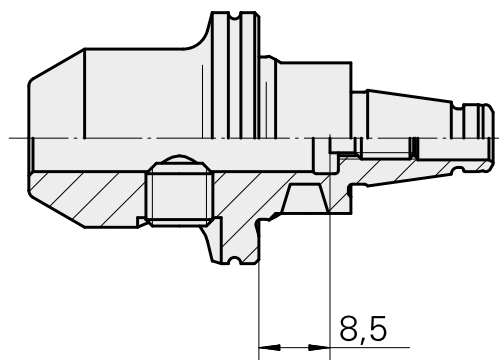

WFB 20-12 D8

Características técnicas

PF Categoria de acessórios	WFB 20-12
Recepção	D8
Inserções de troca rápida	alojamento Weldon

Documentos

Não há downloads disponíveis para este produto

Acessórios

Acessórios opcionais

Outros acessórios

[Parafuso de ajuste M 5x10](#)

ID do produto : 10674886

ID anterior do produto : 326793

[Parafuso de sujeicao M 8x7,5 \(108AWS\)](#)

ID do produto : 10078331

ID anterior do produto : 326790
