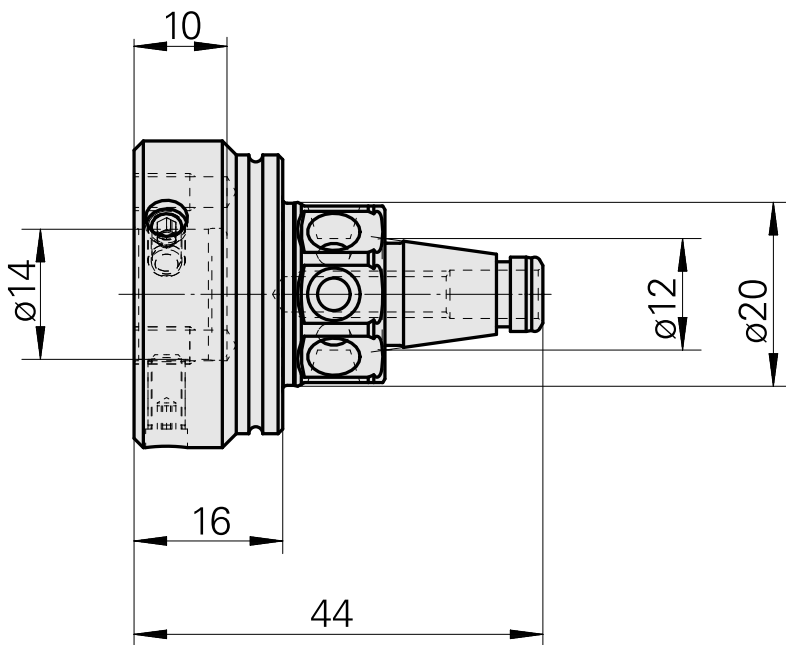

WFB 20-12 D14, Adapter für Räumwerkzeug

Technical data

WZH Zubehörkategorie

WFB 20-12

Aufnahme

D14

Schnellwechseleinsätze

sonstige Aufnahmen

[Broach tool hol,intern. D12](#)

Product ID : 10172224

Previous product ID : 983305
