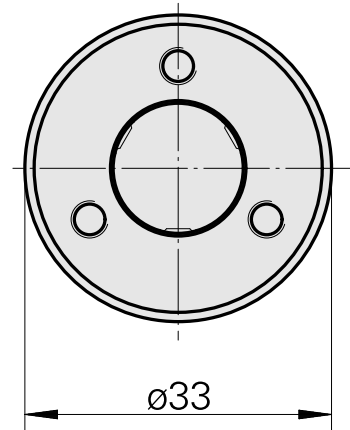

WFB 20-12 D14, Adapter für Räumwerkzeug

Technical data

WZH Zubehörkategorie

WFB 20-12

Aufnahme

D14

Schnellwechseleinsätze

sonstige Aufnahmen

[Broach tool hol,intern. D12](#)

Product ID : 10172224

Previous product ID : 983305
