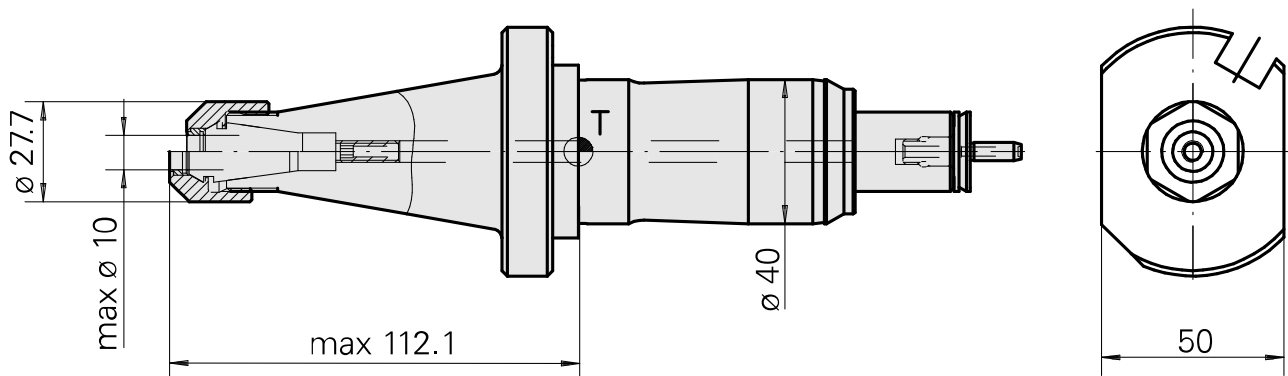

Porta-brocas Haste 40 ER16

Technical data

Haste TNL	Haste 40
Acionamento	não acionado
Refrigeração	interno
Pressão (até)	120 bar
Recepção	ER16
Produtos INDEX TRAUB	TNK36 • TNL26

Documents

No downloads available for this product

Accessories

Required for operation

[Chave](#)

Product ID : 10966369

Previous product ID : 490219.0161

PF Categoria de acessórios Ferramenta	Recepção ER16	Tipo de pinça de aperto ER 16	Fixação do tipo porca Rosca
Ferramenta para pinças Chaves de boca			

Optional accessories

Tool holder accessories

[Clamping nut, for internal cooling lubricant supply](#)

Product ID : 11065621

Previous product ID : 901939.3161

TH accessories category Clamping nut	Mounting ER16	Collet type ER 16	Clamping nut type Female thread
---	------------------	----------------------	------------------------------------