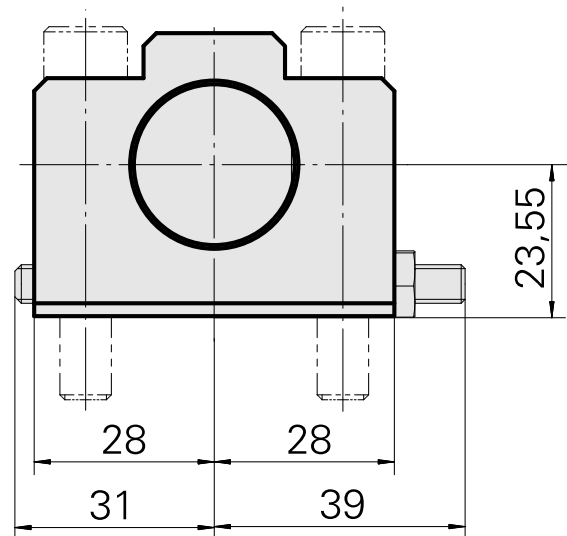

Bohrhaltestück D25

Technische Daten

Antrieb	nicht angetrieben
Kühlung	innen
Druck	20 bar
Aufnahme	D25
X [mm]	23,55
Y [mm]	-
Z [mm]	-
Produkte INDEX TRAUB	ABC • ABC.2

Dokumente

Für dieses Produkt sind keine Downloads vorhanden

Zubehör

Optionales Zubehör

weiteres Zubehör

[Spannbuchsen D25](#)

Artikel-Id : 10877092

frühere Artikel-Id : 993125.----
