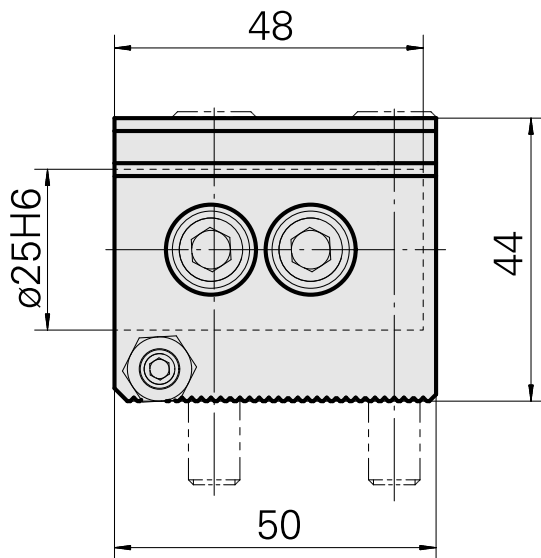

Bohrhaltestück D25

Technische Daten

Antrieb	nicht angetrieben
Kühlung	innen
Druck	20 bar
Aufnahme	D25
X [mm]	23,55
Y [mm]	-
Z [mm]	-
Produkte INDEX TRAUB	ABC • ABC.2

Dokumente

Für dieses Produkt sind keine Downloads vorhanden

Zubehör

Optionales Zubehör

weiteres Zubehör

[Spannbuchsen D25](#)

Artikel-Id : 10877092

frühere Artikel-Id : 993125.----
