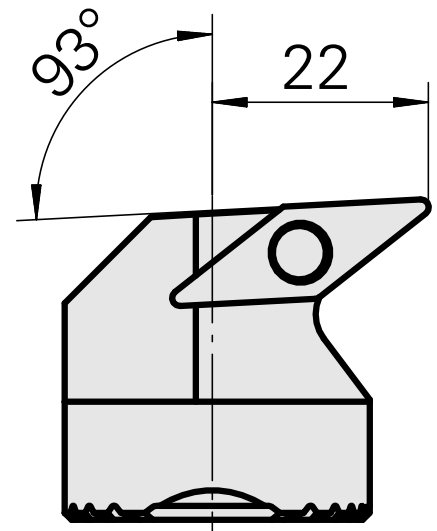

## Boring head for VC.. 1604..

### Technical data

<b>Mounting</b>	for VC.. 1604..
<b>Cooling</b>	internal
<b>Pressure</b>	50 bar
<b>X [mm]</b>	32 (1.26")
<b>Z [mm]</b>	22 (0.87)
<b>INDEX TRAUB products</b>	G220.3 • G220 • R200 • TNX65/42 • TNX220.3