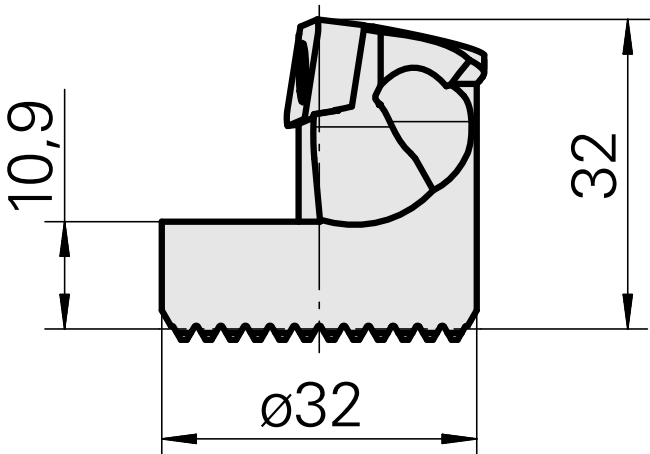

## Boring head for VC.. 1604..

### Technical data

<b>Mounting</b>	for VC.. 1604..
<b>Cooling</b>	internal
<b>Pressure</b>	50 bar
<b>X [mm]</b>	32 (1.26")
<b>Z [mm]</b>	22 (0.87)
<b>INDEX TRAUB products</b>	G220.3 • G220 • R200 • TNX65/42 • TNX220.3