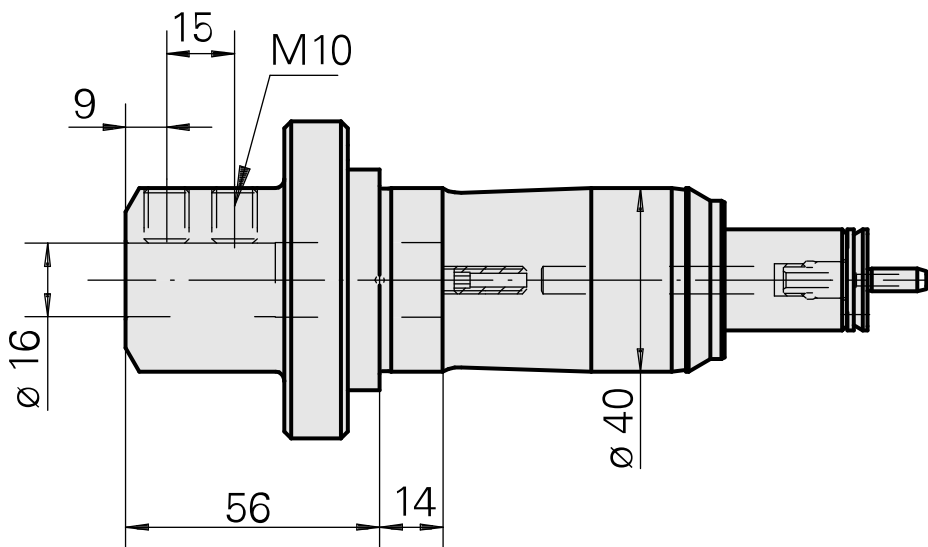

Porta-brocas Haste 40 D16

Características técnicas

Haste TNL	Haste 40
Acionamento	não acionado
Refrigeração	interno
Pressão (até)	120 bar
Recepção	D16
Produtos INDEX TRAUB	TNK36 • TNL26

Documentos

Não há downloads disponíveis para este produto