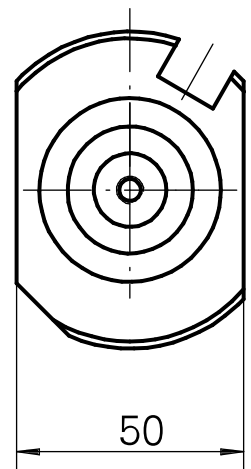

Porta-brocas Haste 40 D16

Características técnicas

Haste TNL	Haste 40
Acionamento	não acionado
Refrigeração	interno
Pressão (até)	120 bar
Recepção	D16
Produtos INDEX TRAUB	TNK36 • TNL26

Documentos

Não há downloads disponíveis para este produto