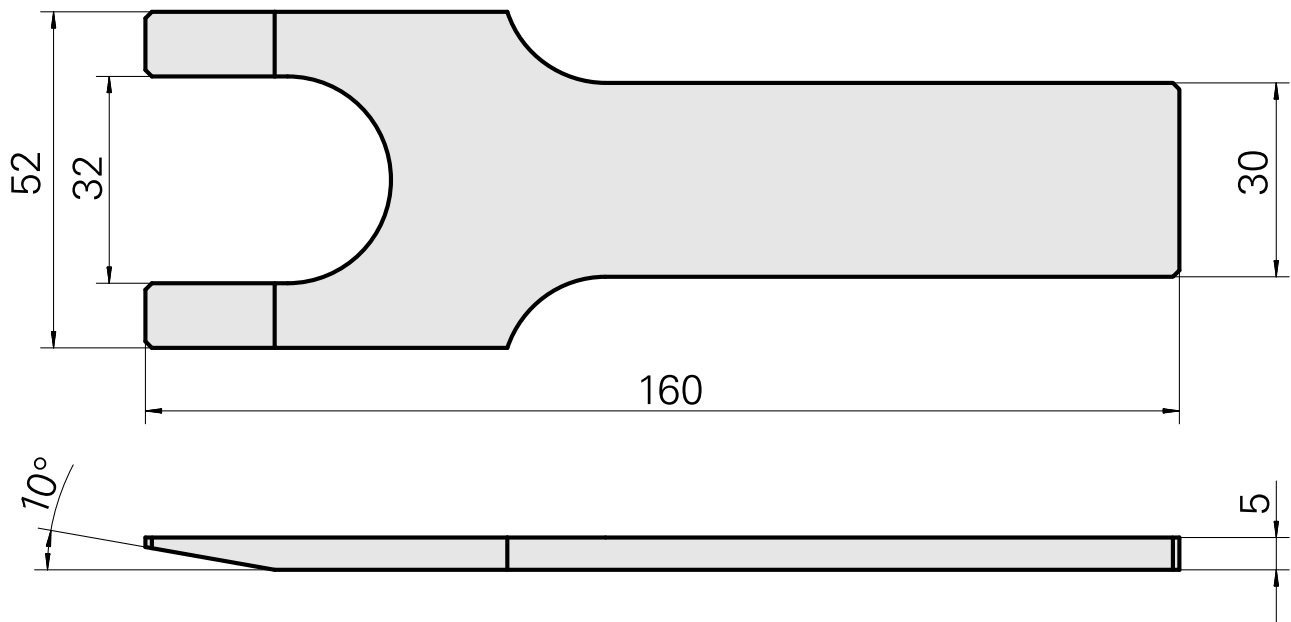

## Abziehvorrichtung

### Technische Daten

WZH Zubehörkategorie

Abziehvorrichtung

Aufnahme

SK30